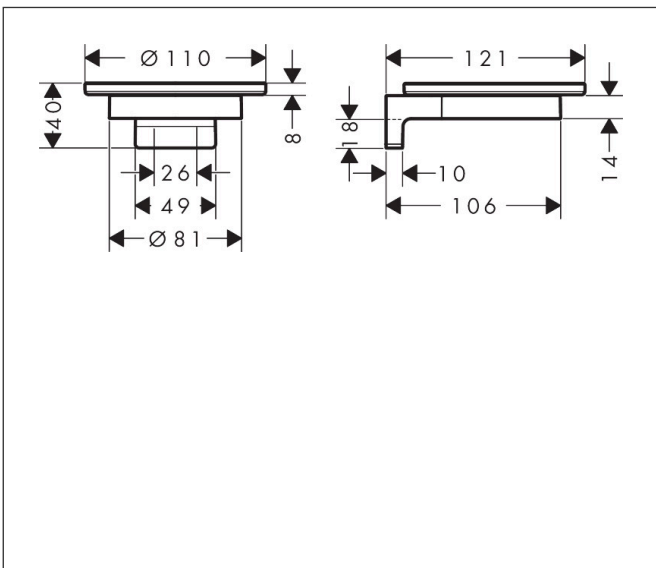

Merk	hansgrohe
Artikelnaam	<b>AddStoris S</b> zeepschaal
Art.nr.	41766700
Oppervlakte	mat wit
Netto prijs	62,10 EUR

## Kenmerken

- wandmontage
- materiaal inkeping: mat glas
- houder materiaal: metaal
- met bevestigingsmateriaal
- verborgen bevestiging
- boorafstand: 26 mm
- diameter boorgat: 6 mm

## Maat tekeningen