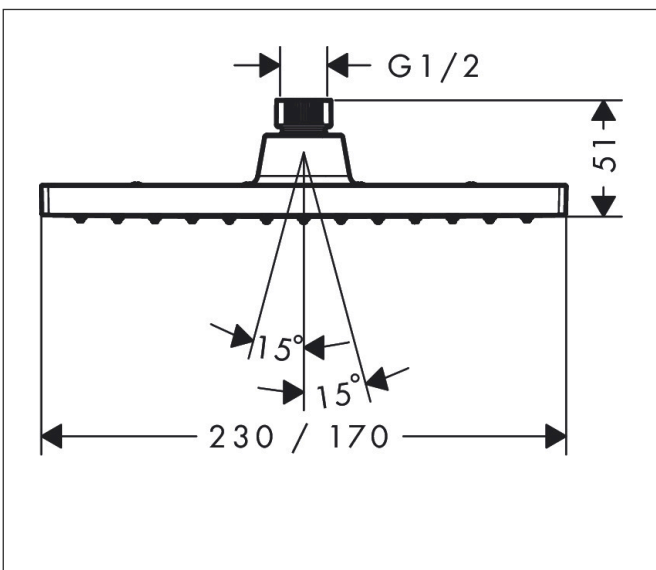

## Maat tekeningen

## Kenmerken

- diameter straalplaat 230 x 170 mm
- Rain
- functie van: 4,8 l/min
- maximale doorstroomhoeveelheid bij 3 bar: 6,5 l/min
- hoek hoofddouche verstelbaar
- afdekplaat van kunststof
- plafonddouche afneembaar voor reiniging
- EcoSmart: Veel waterplezier met veel minder water
- EU taxonomie: max. 8l/min