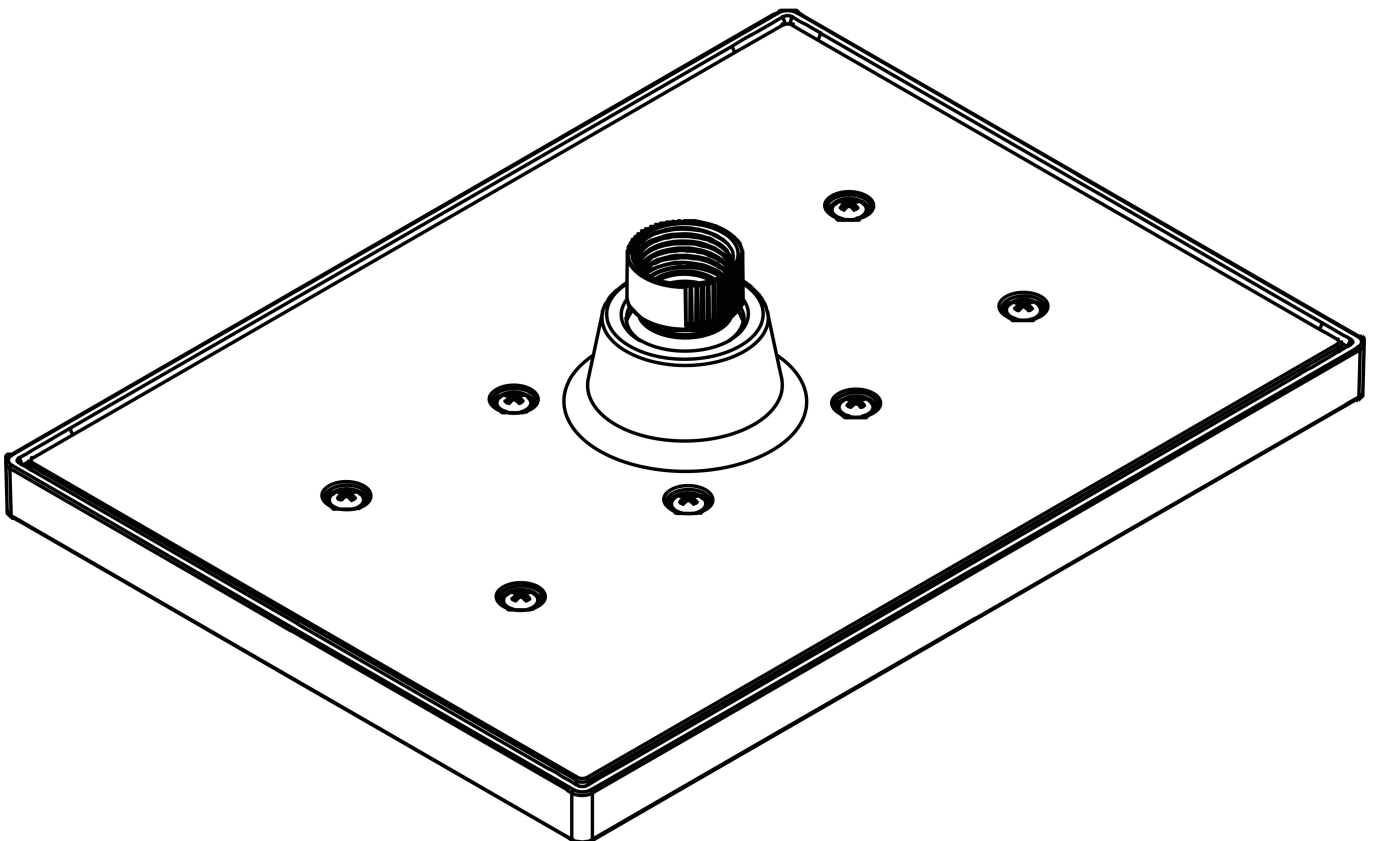

Merk hansgrohe
Artikelnaam **Vernis Shape** hoofddouche 230 1jet EcoSmart
Art.nr. 26283000
Oppervlakte chroom
Netto prijs 119,78 EUR

Explosietekening voor bouwjaar: >06/24

Merk hansgrohe
Artikelnaam **Vernis Shape** hoofddouche 230 1jet EcoSmart
Art.nr. 26283000
Oppervlakte chroom
Netto prijs 119,78 EUR

Onderdelen voor bouwjaar: >06/24

Pos	Beschrijving	Art.nr.	Prijs
1	zeefdichting	94246000	3,00
2	doorstroombegrenzer	87836000	3,00