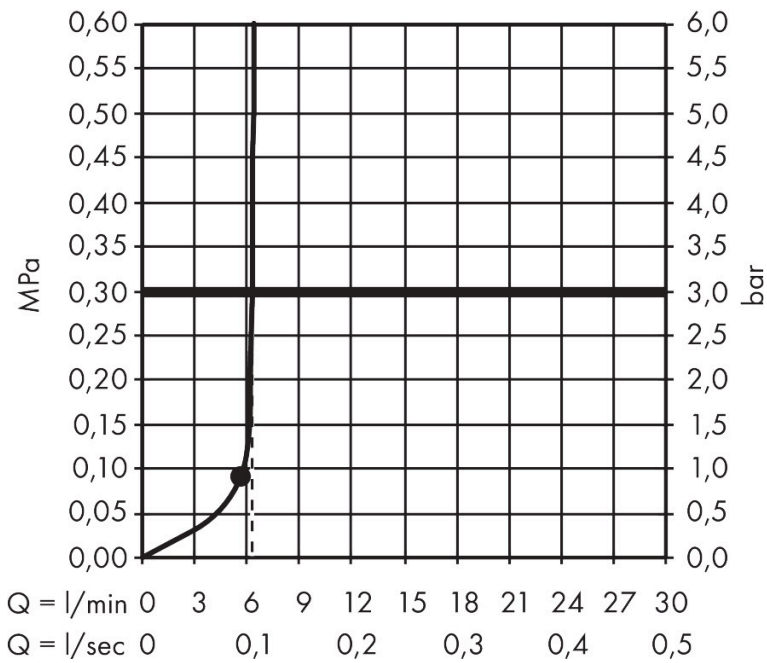

Merk hansgrohe
Artikelnaam **Vernis Shape** hoofddouche 230 1jet EcoSmart
Art.nr. 26283000
Oppervlakte chroom
Netto prijs 119,78 EUR

Stroomschema

De verbruikswaarden werden in overeenstemming met de praktijk met de bijbehorende armaturen (thermostaat/mengkraan/inbouwventiel) gemeten.