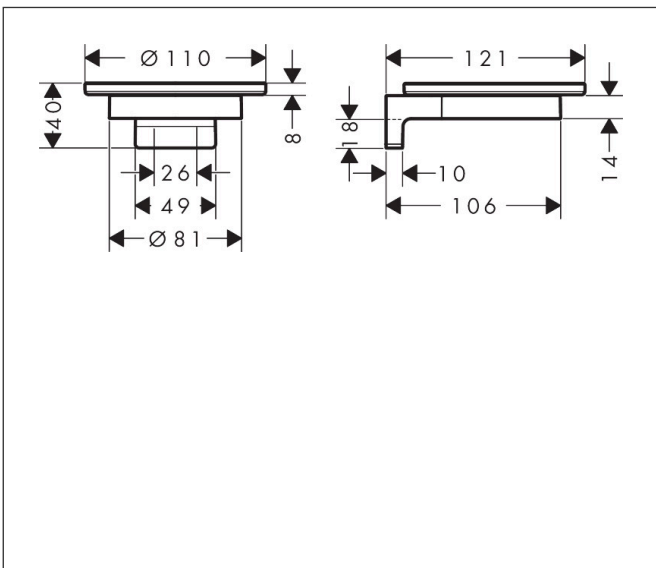

Merk	hansgrohe
Artikelnaam	AddStoris S zeepschaal
Art.nr.	41766340
Oppervlakte	Brushed Black Chrome
Netto prijs	62,10 EUR

Product foto

Kenmerken

- wandmontage
- materiaal inkeping: mat glas
- houder materiaal: metaal
- met bevestigingsmateriaal
- verborgen bevestiging
- boorafstand: 26 mm
- diameter boorgat: 6 mm

Maat tekeningen

Technologie