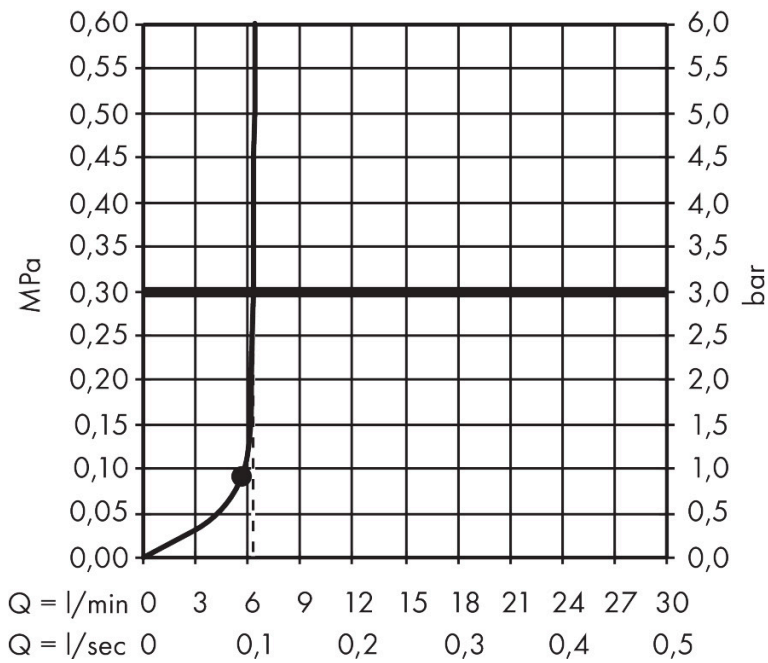

Merk hansgrohe
Artikelnaam **Vernis Shape** hoofddouche 230 1jet EcoSmart
Art.nr. 26283670
Oppervlakte Mat zwart
Netto prijs 167,71 EUR

Stroomschema

De verbruikswaarden werden in overeenstemming met de praktijk met de bijbehorende armaturen (thermostaat/mengkraan/inbouwventiel) gemeten.