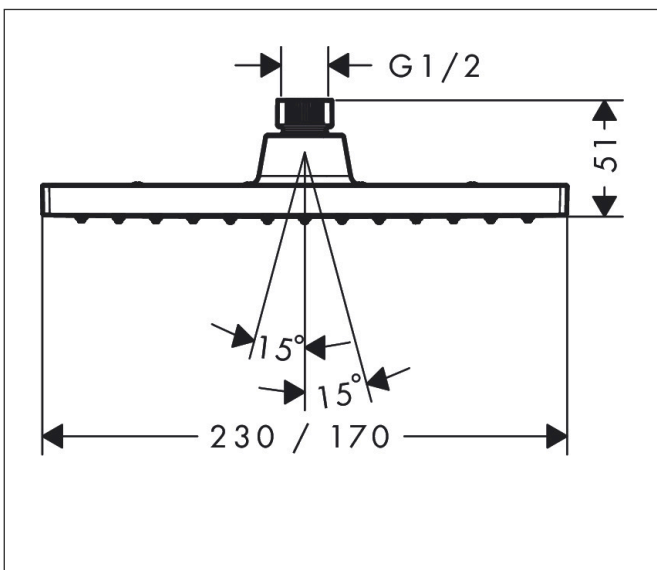

Maat tekeningen

Technologie

Straalsoorten

Certificaat