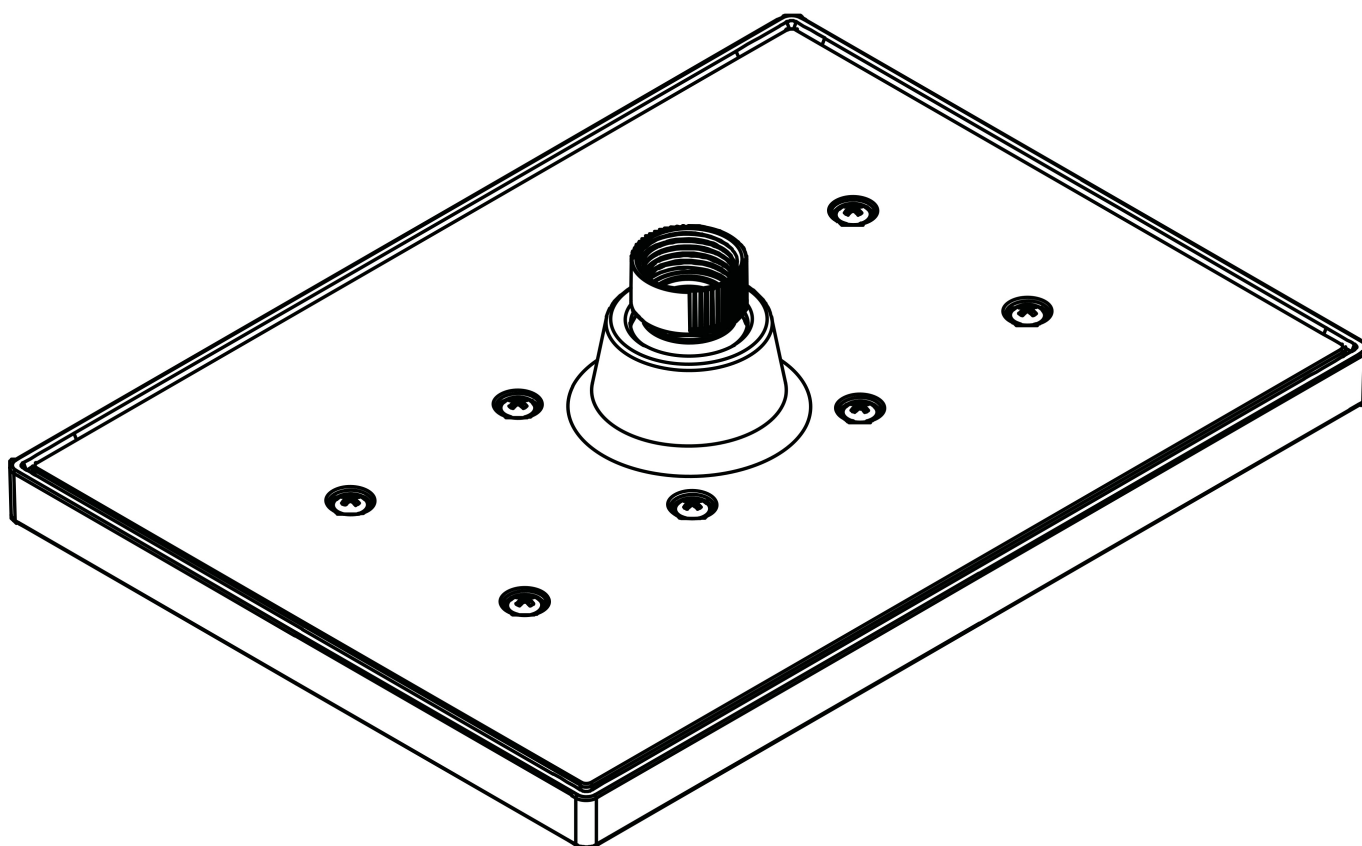

Merk hansgrohe
Artikelnaam **Vernis Shape** hoofddouche 230 1jet EcoSmart
Art.nr. 26283670
Oppervlakte Mat zwart
Netto prijs 167,71 EUR

Explosietekening voor bouwjaar: >06/24

Merk hansgrohe
Artikelnaam **Vernis Shape** hoofddouche 230 1jet EcoSmart
Art.nr. 26283670
Oppervlakte Mat zwart
Netto prijs 167,71 EUR

Onderdelen voor bouwjaar: >06/24

Pos	Beschrijving	Art.nr.	Prijs
1	zeefdichting	94246000	3,00
2	doorstroombegrenzer	87836000	3,00