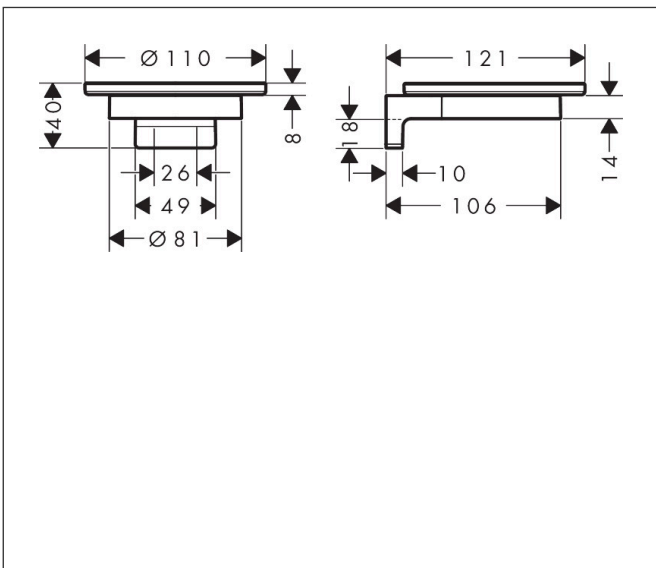

Merk	hansgrohe
Artikelnaam	AddStoris S zeepschaal
Art.nr.	41766000
Oppervlakte	chrom
Netto prijs	39,67 EUR

Product foto

Kenmerken

- wandmontage
- materiaal inkeping: mat glas
- houder materiaal: metaal
- met bevestigingsmateriaal
- verborgen bevestiging
- boorafstand: 26 mm
- diameter boorgat: 6 mm

Maat tekeningen

Technologie