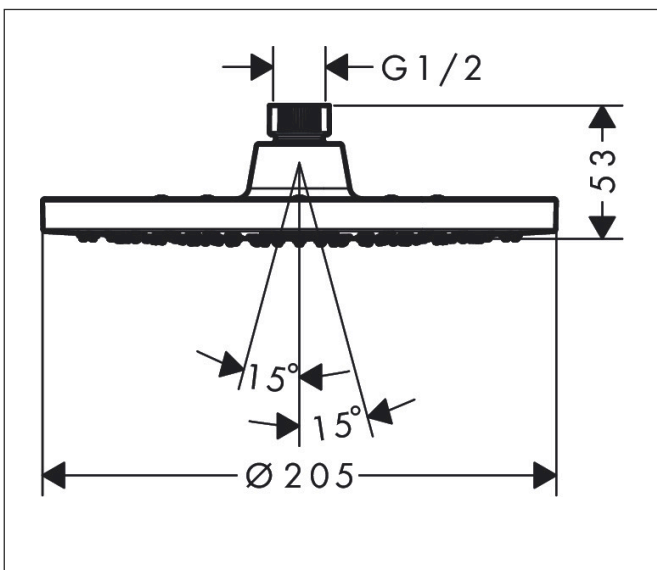

Merk hansgrohe
 Artikelnaam **Vernis Blend** hoofddouche 200 1jet EcoSmart
 Art.nr. 26277000
 Oppervlakte chroom
 Netto prijs 119,78 EUR

Product foto

Maat tekeningen

Kenmerken

- diameter straalplaat 205 mm
- Rain
- functie van: 4,8 l/min
- maximale doorstroomhoeveelheid bij 3 bar: 6,5 l/min
- hoek hoofddouche verstelbaar
- afdekklaar van kunststof
- plafonddouche afneembaar voor reiniging
- EcoSmart: Veel waterplezier met veel minder water
- EU taxonomie: max. 8l/min

Technologie

Straalsoorten

Certificaat

Merk hansgrohe
 Artikelnaam **Vernis Blend** hoofddouche 200 1jet EcoSmart
 Art.nr. 26277000
 Oppervlakte chroom
 Netto prijs 119,78 EUR

Benodigde onderdelen (naar keuze)