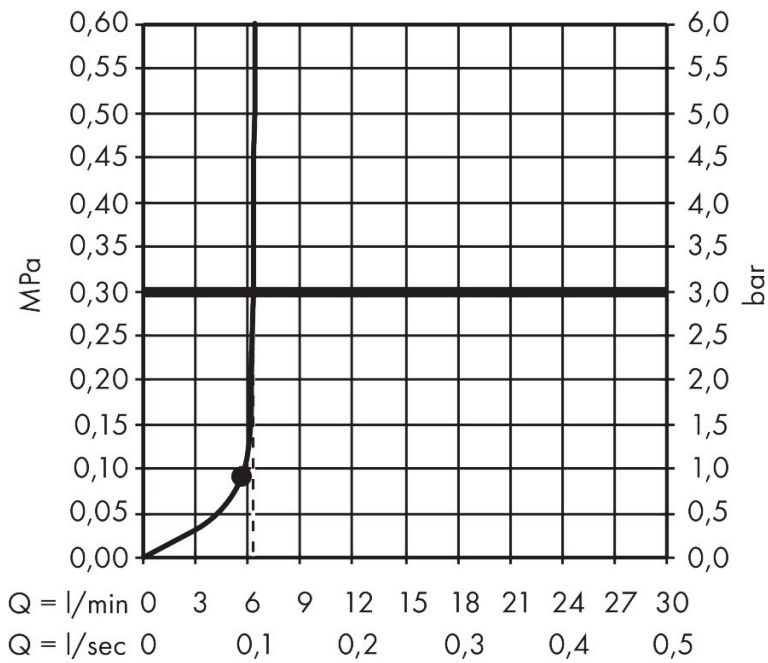

Merk hansgrohe
Artikelnaam **Vernis Blend** hoofddouche 200 1jet EcoSmart
Art.nr. 26277000
Oppervlakte chroom
Netto prijs 119,78 EUR

Stroomschema

De verbruikswaarden werden in overeenstemming met de praktijk met de bijbehorende armaturen (thermostaat/mengkraan/inbouwventiel) gemeten.