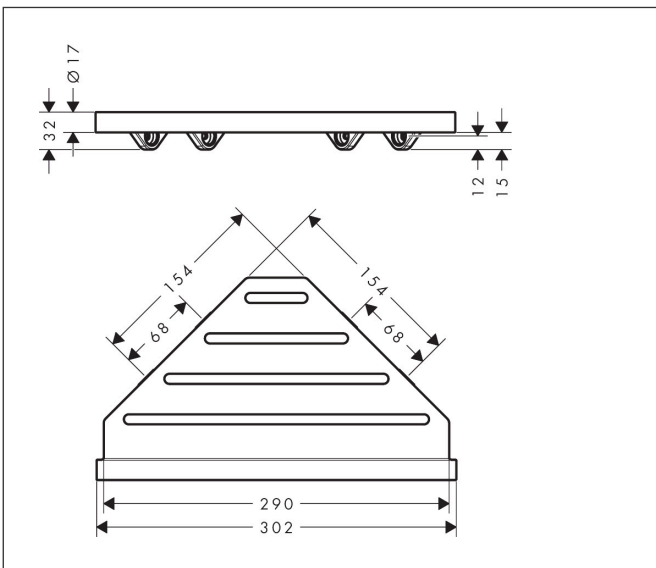

Merk	hansgrohe
Artikelnaam	<b>AddStoris S</b> zeepmandje
Art.nr.	41761670
Oppervlakte	mat zwart
Netto prijs	100,53 EUR

## Kenmerken

- wandmontage
- houder materiaal: metaal
- met bevestigingsmateriaal
- verborgen bevestiging
- diameter boorgat: 6 mm

## Maat tekeningen