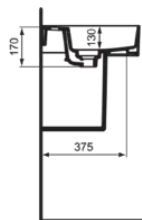

STRADA II

T300101

STRADA II | Wastafel 800x430x170 mm in glanzend wit afwerking, 1 met kraangat, met overloop

Afbeelding & technische tekening

	A	B	C	D
T3001	800	780	795	280
T3639	800	780	800	280
T3000	600	580	795	280
T3638	600	580	800	280
T2928	500	480	800	200
T3637	500	480	800	200

Algemene informatie

Productcategorie:	Wastafels
Producttype:	Wastafel
Merk:	Ideal Standard
Collectie:	STRADA II
Ontwerper:	Studio Levien
Colour:	01 - Glanzend Wit
Afwerking van het oppervlak:	glanzend
Hoogte (mm):	170
Breedte (mm):	800
Lengte / sprong (mm):	430
Nettogewicht (kg):	20.00
EAN-code:	8014140448747

Productnormen & certificeringen

Normen:	EN 14688
Prestatieverklaring classificatie (DoP):	CL 25

Product specificaties

Kleurcode:	01
Kleuromschrijving:	glanzend wit
Hoekmodel:	Nee
Model voor mindervaliden:	Nee
Met kettingoog:	Nee
Materiaal:	Keramisch
Materiaalkwaliteit:	Vitreous China
Aantal kraangaten per gebruiksplaats:	1
Aantal gebruiksplaatsen:	1
Overloop zichtbaar:	Ja
PVD technologie:	Nee
Ruimtebesparend model:	Nee
Afzetplateau:	Achterkant
Afwerking van het oppervlak:	glanzend
Positie kraangat:	Midden
Type overloop:	Gleuf
Met rugwand:	Nee
Met afvoerplug:	Nee
Met overloop:	Ja
Met sifon:	Nee
Inclusief bevestigingsmateriaal:	Nee
Bevestigingswijze:	Wand
Aanbevolen zaagmal:	EEEV47367