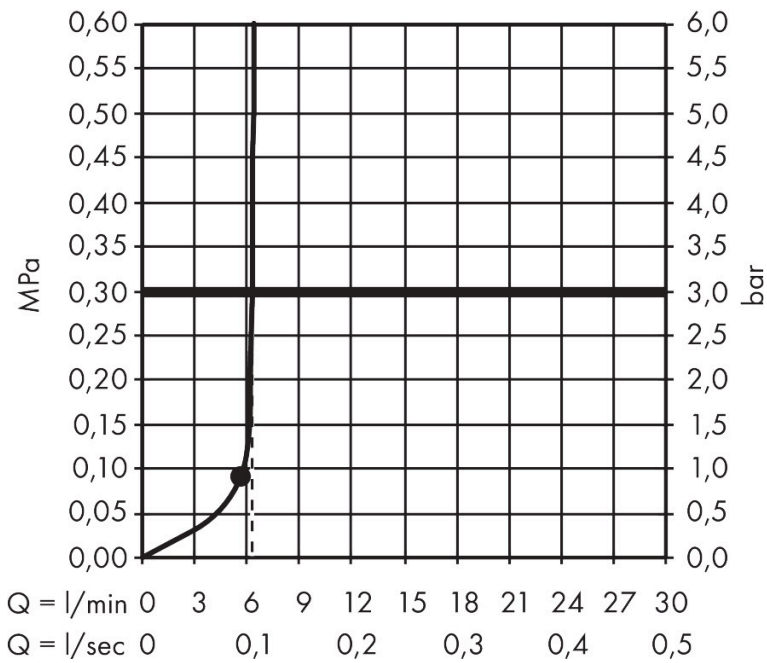

Merk hansgrohe
Artikelnaam **Vernis Blend** hoofddouche 200 1jet EcoSmart
Art.nr. 26277670
Oppervlakte Mat zwart
Netto prijs 167,71 EUR

Stroomschema

De verbruikswaarden werden in overeenstemming met de praktijk met de bijbehorende armaturen (thermostaat/mengkraan/inbouwventiel) gemeten.