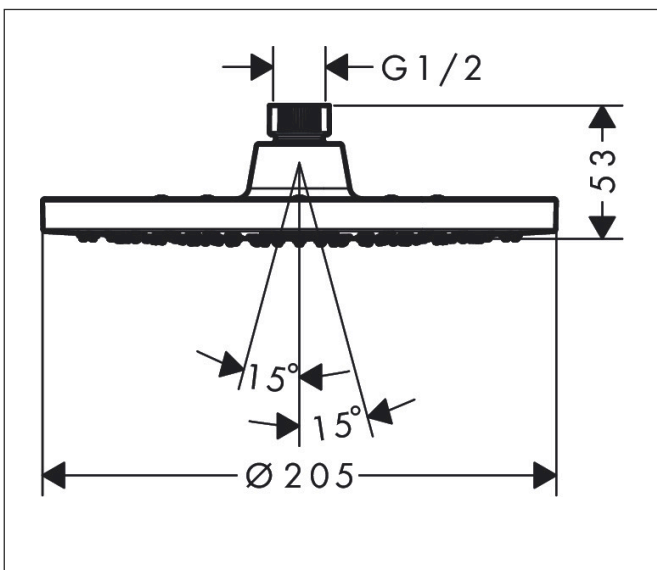

Merk	hansgrohe
Artikelnaam	Vernis Blend hoofddouche 200 1jet EcoSmart
Art.nr.	26277670
Oppervlakte	Mat zwart
Netto prijs	167,71 EUR

Product foto

Maat tekeningen

Kenmerken

- diameter straalplaat 205 mm
- Rain
- functie van: 4,8 l/min
- maximale doorstroomhoeveelheid bij 3 bar: 6,5 l/min
- hoek hoofddouche verstelbaar
- afdekplaat van kunststof
- plafonddouche afneembaar voor reiniging
- EcoSmart: Veel waterplezier met veel minder water
- EU taxonomie: max. 8l/min

Technologie

Straalsoorten

Certificaat

Merk hansgrohe
 Artikelnaam **Vernis Blend** hoofddouche 200 1jet EcoSmart
 Art.nr. 26277670
 Oppervlakte Mat zwart
 Netto prijs 167,71 EUR

Benodigde onderdelen (naar keuze)