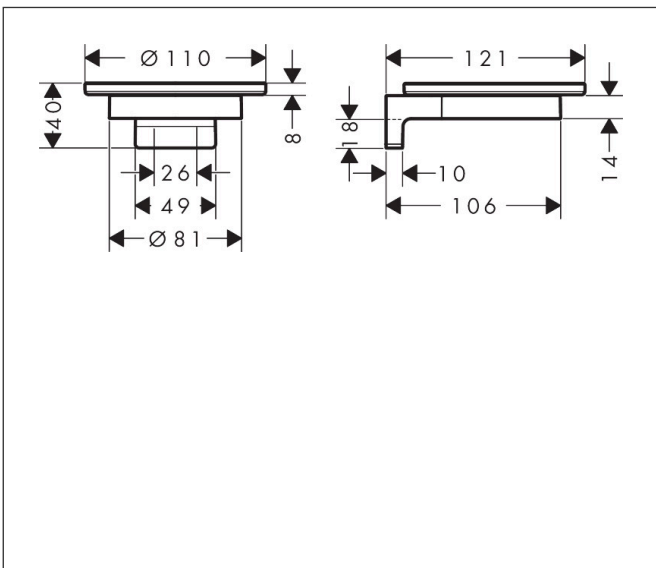

Merk	hansgrohe
Artikelnaam	<b>AddStoris S</b> zeepschaal
Art.nr.	41766670
Oppervlakte	mat zwart
Netto prijs	55,52 EUR

## Kenmerken

- wandmontage
- materiaal inkeping: mat glas
- houder materiaal: metaal
- met bevestigingsmateriaal
- verborgen bevestiging
- boorafstand: 26 mm
- diameter boorgat: 6 mm

## Maat tekeningen