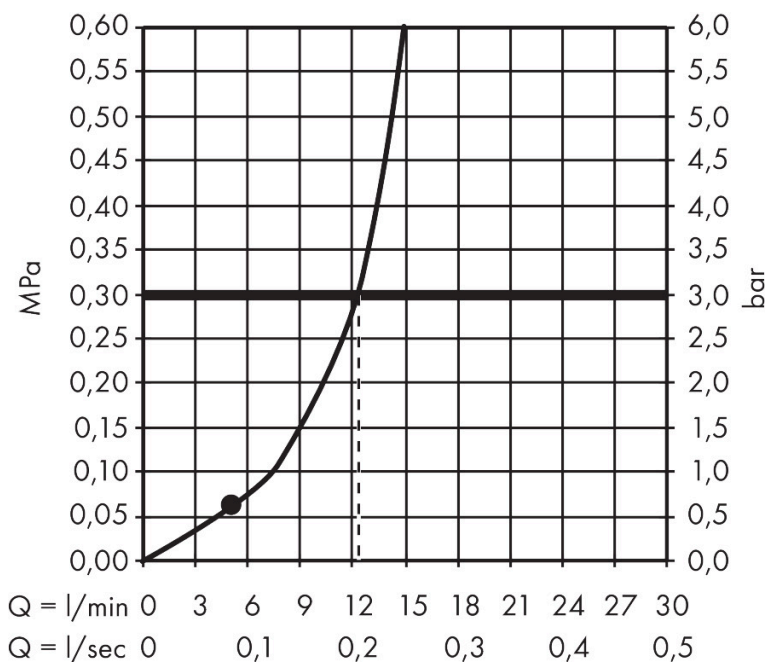

Merk	hansgrohe
Artikelnaam	Vernis Blend hoofddouche 200 1jet
Art.nr.	26271000
Oppervlakte	chrom
Netto prijs	120,14 EUR

Product foto

Maat tekeningen

Kenmerken

- diameter straalplaat 205 mm
- Rain
- functie van: 5,2 l/min
- maximale doorstroomhoeveelheid bij 3 bar: 12,4 l/min
- hoek hoofddouche verstelbaar
- afdekplaat van kunststof
- plafonddouche afneembaar voor reiniging

Technologie

Straalsoorten

Certificaat

Merk	hansgrohe
Artikelnaam	Vernis Blend hoofddouche 200 1jet
Art.nr.	26271000
Oppervlakte	chrom
Netto prijs	120,14 EUR

Benodigde onderdelen (naar keuze)

Product foto	Artikelnaam	Art.nr.	Prijs
	hansgrohe Vernis Blend douche-arm 24 cm chrom	27809000	56,31
	hansgrohe Vernis Blend plafondaansluiting 30 cm chrom	27805000	71,86
	hansgrohe Vernis Blend plafondaansluiting 10 cm chrom	27804000	53,95

Merk hansgrohe
 Artikelnaam **Vernis Blend** hoofddouche 200 1jet
 Art.nr. 26271000
 Oppervlakte chroom
 Netto prijs 120,14 EUR

Stroomschema

De verbruikswaarden werden in overeenstemming met de praktijk met de bijbehorende armaturen (thermostaat/mengkraan/inbouwventiel) gemeten.