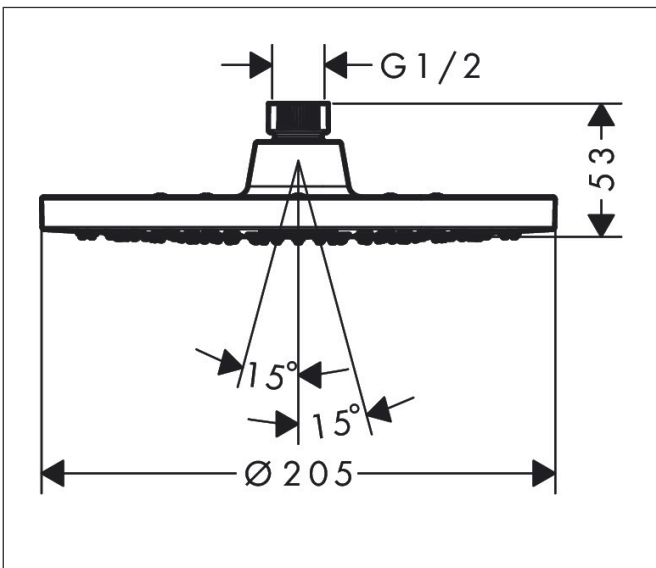

Merk	hansgrohe
Artikelnaam	Vernis Blend hoofddouche 200 1jet
Art.nr.	26271000
Oppervlakte	chrom
Netto prijs	120,14 EUR

Product foto

Maat tekeningen

Kenmerken

- diameter straalplaat 205 mm
- Rain
- functie van: 5,2 l/min
- maximale doorstroomhoeveelheid bij 3 bar: 12,4 l/min
- hoek hoofddouche verstelbaar
- afdekplaat van kunststof
- plafonddouche afneembaar voor reiniging

Technologie

Straalsoorten

Certificaat

Merk	hansgrohe
Artikelnaam	Vernis Blend hoofddouche 200 1jet
Art.nr.	26271000
Oppervlakte	chrom
Netto prijs	120,14 EUR

Benodigde onderdelen (naar keuze)

Product foto	Artikelnaam	Art.nr.	Prijs
	hansgrohe Vernis Blend douche-arm 24 cm chrom	27809000	56,31
	hansgrohe Vernis Blend plafondaansluiting 30 cm chrom	27805000	71,86
	hansgrohe Vernis Blend plafondaansluiting 10 cm chrom	27804000	53,95