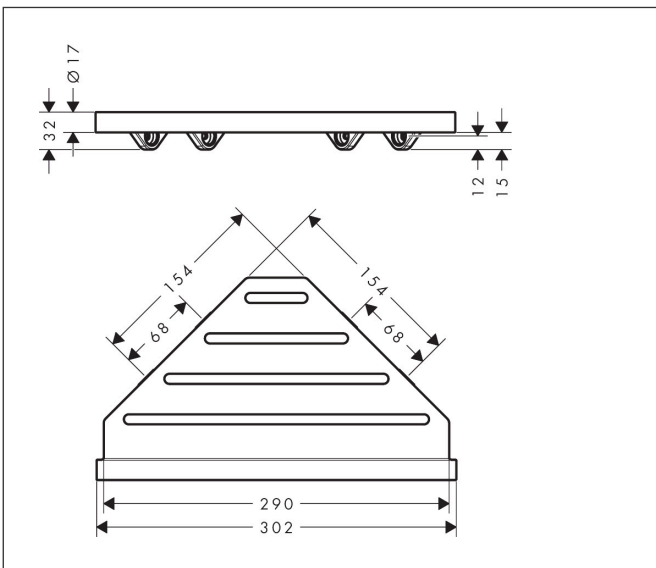

Merk	hansgrohe
Artikelnaam	AddStoris S zeepmandje
Art.nr.	41761340
Oppervlakte	Brushed Black Chrome
Netto prijs	105,01 EUR

Product foto

Kenmerken

- wandmontage
- houder materiaal: metaal
- met bevestigingsmateriaal
- verborgen bevestiging
- diameter boorgat: 6 mm

Maat tekeningen

Technologie