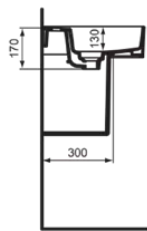

STRADA II

T364601

STRADA II | Wastafel 1000x430x170 mm in glanzend wit afwerking, 1 met kraangat, met overloop

Afbeelding & technische tekening

	A	B	C
T3006..	1200	1180	340
T3002..	1000	980	240
T3647..	1200	1180	340
T3646..	1000	980	240

Algemene informatie

Productcategorie:	Wastafels
Producttype:	Wastafel
Merk:	Ideal Standard
Collectie:	STRADA II
Ontwerper:	Studio Levien
Colour:	01 - Glanzend Wit
Afwerking van het oppervlak:	glanzend
Hoogte (mm):	170
Breedte (mm):	1000
Lengte / sprong (mm):	430
Nettogewicht (kg):	22.00
EAN-code:	8014140450771