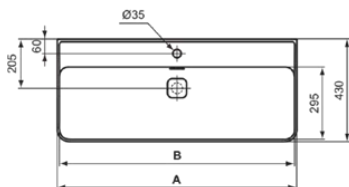

STRADA II

T364601

STRADA II | Wastafel 1000x430x170 mm in glanzend wit afwerking, 1 met kraangat, met overloop

Afbeelding & technische tekening

	A	B	C
T3006..	1200	1180	340
T3002..	1000	980	240
T3647..	1200	1180	340
T3646..	1000	980	240

Algemene informatie

Productcategorie:	Wastafels
Producttype:	Wastafel
Merk:	Ideal Standard
Collectie:	STRADA II
Ontwerper:	Studio Levien
Colour:	01 - Glanzend Wit
Afwerking van het oppervlak:	glanzend
Hoogte (mm):	170
Breedte (mm):	1000
Lengte / sprong (mm):	430
Nettogewicht (kg):	22.00
EAN-code:	8014140450771

Productnormen & certificeringen

Normen:	EN 14688
Prestatieverklaring classificatie (DoP):	CL 25

Product specificaties

Kleurcode:	01
Kleuromschrijving:	glanzend wit
Hoekmodel:	Nee
Geslepen onderzijde:	Ja
Model voor mindervaliden:	Nee
Met kettingoog:	Nee
Materiaal:	Keramisch
Materiaalkwaliteit:	Vitreous China
Aantal kraangaten per gebruiksplaats:	1
Aantal gebruiksplaatsen:	1
Overloop zichtbaar:	Ja
PVD technologie:	Nee
Ruimtebesparend model:	Nee
Afzetplateau:	Achterkant
Afwerking van het oppervlak:	glanzend
Positie kraangat:	Midden
Type overloop:	Gleuf
Met rugwand:	Nee
Met afvoerplug:	Nee
Met overloop:	Ja
Met sifon:	Nee
Inclusief bevestigingsmateriaal:	Nee
Bevestigingswijze:	Wand
Aanbevolen zaagmal:	EEEV47367