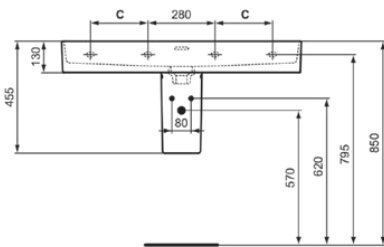

STRADA II

T364601

STRADA II | Wastafel 1000x430x170 mm in glanzend wit afwerking, 1 met kraangat, met overloop

Afbeelding & technische tekening

	A	B	C
T3006..	1200	1180	340
T3002..	1000	980	240
T3647..	1200	1180	340
T3646..	1000	980	240

Algemene informatie

Productcategorie:	Wastafels
Producttype:	Wastafel
Merk:	Ideal Standard
Collectie:	STRADA II
Ontwerper:	Studio Levien
Colour:	01 - Glanzend Wit
Afwerking van het oppervlak:	glanzend
Hoogte (mm):	170
Breedte (mm):	1000
Lengte / sprong (mm):	430
Nettogewicht (kg):	22.00
EAN-code:	8014140450771

Productnormen & certificeringen

Normen:	EN 14688
Prestatieverklaring classificatie (DoP):	CL 25

Product specificaties

Kleurcode:	01
Kleuromschrijving:	glanzend wit
Hoekmodel:	Nee
Geslepen onderzijde:	Ja
Model voor mindervaliden:	Nee
Met kettingoog:	Nee
Materiaal:	Keramisch
Materiaalkwaliteit:	Vitreous China
Aantal kraangaten per gebruiksplaats:	1
Aantal gebruiksplaatsen:	1
Overloop zichtbaar:	Ja
PVD technologie:	Nee
Ruimtebesparend model:	Nee
Afzetplateau:	Achterkant
Afwerking van het oppervlak:	glanzend
Positie kraangat:	Midden
Type overloop:	Gleuf
Met rugwand:	Nee
Met afvoerplug:	Nee
Met overloop:	Ja
Met sifon:	Nee
Inclusief bevestigingsmateriaal:	Nee
Bevestigingswijze:	Wand
Aanbevolen zaagmal:	EEEV47367