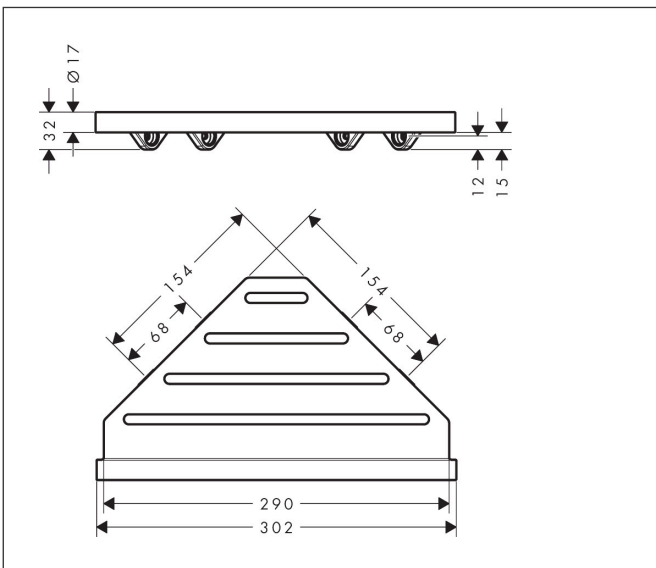

Merk	hansgrohe
Artikelnaam	AddStoris S zeepmandje
Art.nr.	41761000
Oppervlakte	chrom
Netto prijs	71,77 EUR

Product foto

Kenmerken

- wandmontage
- houder materiaal: metaal
- met bevestigingsmateriaal
- verborgen bevestiging
- diameter boorgat: 6 mm

Maat tekeningen

Technologie