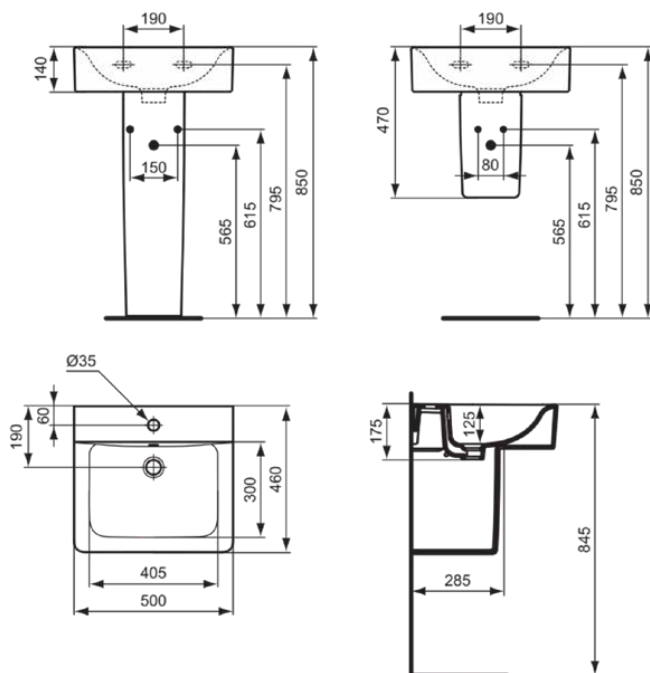

CONNECT

E713801

CONNECT | Wastafel 500x460x175 mm in glanzend wit afwerking, 1 met kraangat, met overloop

Afbeelding & technische tekening

Algemene informatie

Productcategorie:	Wastafels
Producttype:	Wastafel
Merk:	Ideal Standard
Collectie:	CONNECT
Ontwerper:	Studio Levien
Colour:	01 - Glanzend Wit
Afwerking van het oppervlak:	glanzend
Hoogte (mm):	175
Breedte (mm):	500
Lengte / sprong (mm):	460
Nettogewicht (kg):	15.10
EAN-code:	5017830399742

Downloads

- [• EPD](#)
- [• Installation Guide](#)

Productnormen & certificeringen

Normen:	EN 14688
Prestatieverklaring classificatie (DoP):	CL 25

Product specificaties

Kleurcode:	01
Kleuromschrijving:	glanzend wit
Model voor mindervaliden:	Nee
Met kettingoog:	Nee
Materiaal:	Keramisch
Materiaalkwaliteit:	Fine Fireclay
Aantal kraangaten per gebruiksplaats:	1
Aantal gebruiksplaatsen:	1
Overloop zichtbaar:	Ja
PVD technologie:	Nee
Afzetplateau:	Achterkant
Afwerking van het oppervlak:	glanzend
Positie kraangat:	Midden
Type overloop:	Rond
Met rugwand:	Nee
Met afvoerplug:	Nee
Met overloop:	Ja
Met sifon:	Nee
Inclusief bevestigingsmateriaal:	Nee
Bevestigingswijze:	Wand
Aanbevolen zaagmal:	KK3410000