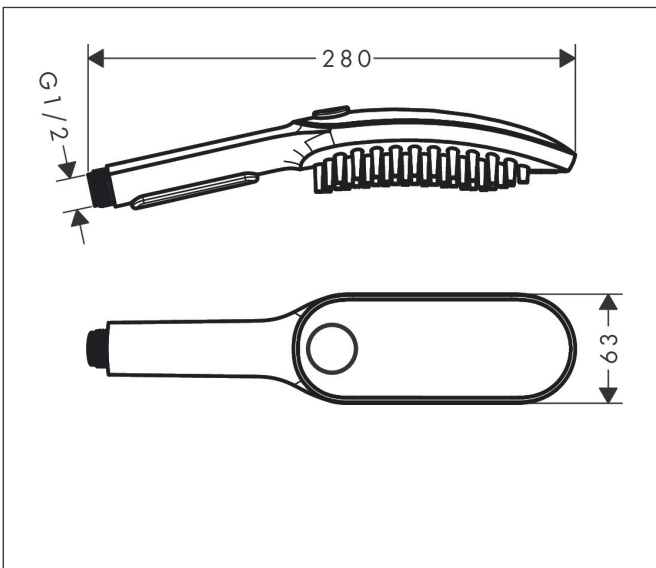

Merk	hansgrohe
Artikelnaam	<b>DogShower</b> handdouche voor de hond 150 3jet met massagenoppen,
	hemelsblauw
Art.nr.	26640670
Oppervlakte	Mat zwart
Netto prijs	90,80 EUR

## Kenmerken

- straalplaatoppervlak: 150 x 63 mm
- straalsoort: straal voor de vacht, voetenstraal, straal voor de poten
- handige straalkeuze via Select-knop
- maximale doorstroomhoeveelheid bij 3 bar: 7,6 l/min
- functie van: 5,7 l/min
- waterdruk: Min. 1 bar en max. 6 bar
- zachte, watervoerende massagenoppen, 1,5 cm lang
- ergonomisch design
- geschikt voor doorstroomtoestellen
- Aansluitmaat: DN15
- afspoelbare filterring
- terugslagklep
- EU taxonomie: max. 8l/min

## Maat tekeningen