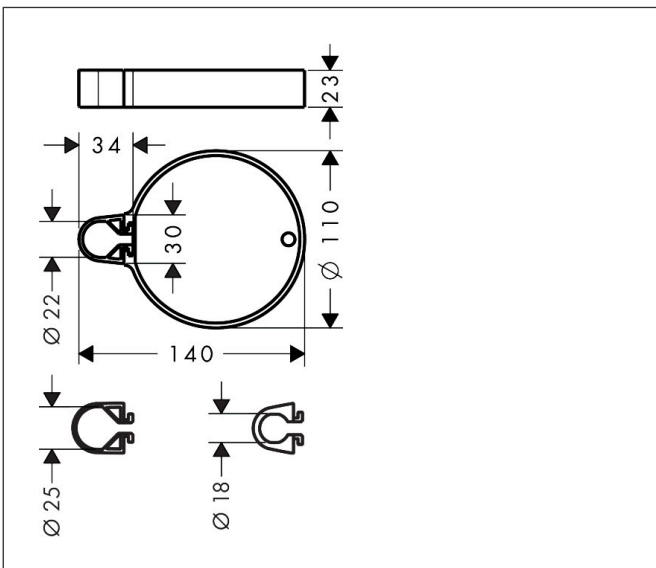

| | |
|-------------|------------------------------|
| Merk | hansgrohe |
| Artikelnaam | Casetta 'C zeepschaal |
| Art.nr. | 28678000 |
| Oppervlakte | chrom |
| Netto prijs | 17,93 EUR |

Product foto

Kenmerken

- draaibaar
- met bevestigingsmateriaal
- geschikt voor glijstangen diameter 22 mm
- verstelbare hoogte

Maat tekeningen

| | |
|-------------|------------------------------|
| Merk | hansgrohe |
| Artikelnaam | Casetta 'C zeepschaal |
| Art.nr. | 28678000 |
| Oppervlakte | chrom |
| Netto prijs | 17,93 EUR |

Explosietekening voor bouwjaar: >12/06

Merk hansgrohe
 Artikelnaam **Casetta** 'C zeepschaal
 Art.nr. 28678000
 Oppervlakte chroom
 Netto prijs 17,93 EUR

Onderdelen voor bouwjaar: >12/06

| Pos | Beschrijving | Art.nr. | Prijs |
|-----|------------------------|----------|-------|
| 1 | Casettaklemme, Ø 22 mm | 96189000 | 4,99 |