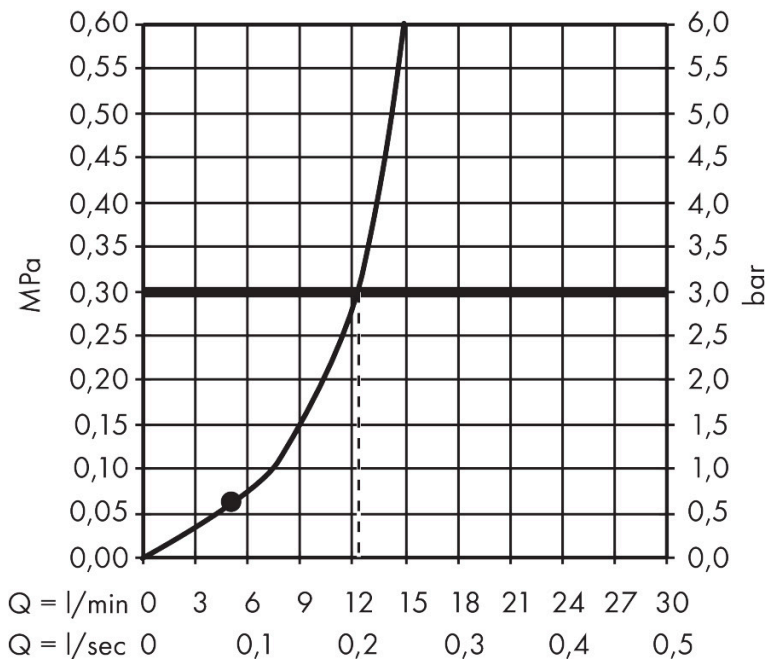

Merk hansgrohe
Artikelnaam **Vernis Blend** hoofddouche 200 1jet
Art.nr. 26271670
Oppervlakte Mat zwart
Netto prijs 167,71 EUR

Stroomschema

De verbruikswaarden werden in overeenstemming met de praktijk met de bijbehorende armaturen (thermostaat/mengkraan/inbouwventiel) gemeten.