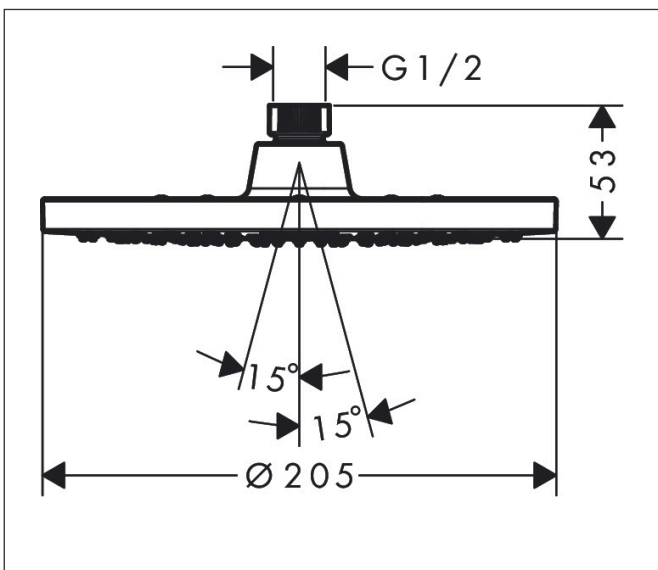

Merk	hansgrohe
Artikelnaam	Vernis Blend hoofddouche 200 1jet
Art.nr.	26271670
Oppervlakte	Mat zwart
Netto prijs	167,71 EUR

Product foto

Maat tekeningen

Kenmerken

- diameter straalplaat 205 mm
- Rain
- functie van: 5,2 l/min
- maximale doorstroomhoeveelheid bij 3 bar: 12,4 l/min
- hoek hoofddouche verstelbaar
- afdekplaat van kunststof
- plafonddouche afneembaar voor reiniging

Technologie

Straalsoorten

Certificaat

Merk	hansgrohe
Artikelnaam	Vernis Blend hoofddouche 200 ljet
Art.nr.	26271670
Oppervlakte	Mat zwart
Netto prijs	167,71 EUR

Benodigde onderdelen (naar keuze)

Product foto	Artikelnaam	Art.nr.	Prijs
	hansgrohe Vernis Blend plafondaansluiting 10 cm mat zwart	27804670	75,46
	hansgrohe Vernis Blend douche-arm 24 cm mat zwart	27809670	78,81
	hansgrohe Vernis Blend plafondaansluiting 30 cm mat zwart	27805670	100,63