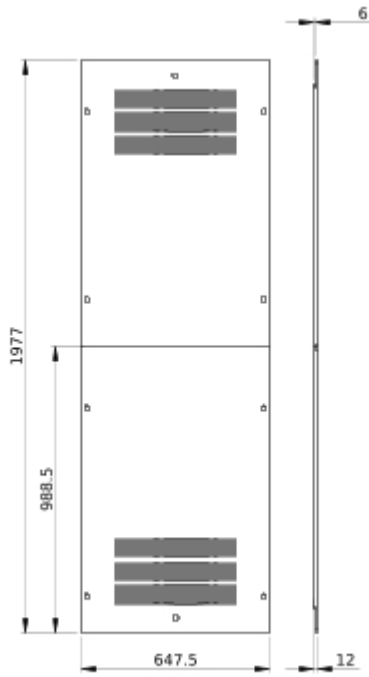

Omgeving

IP beschermingsgraad	IP30 voor kast
IK beschermingsgraad	IK08

Verpakkingseenheid

Unit Type of Package 1	PCE
Number of Units in Package 1	1
Package 1 Height	4,000 cm
Package 1 Width	68,500 cm

De weergegeven prijs is de adviesprijs in euro excl. BTW. Deze kan onderhevig zijn aan korting. Neem contact op met uw lokale distributeur of detailhandel voor de daadwerkelijke prijs

Use Again

Herverpakken en herfabriceren

Circulair Profiel

Geen specifieke recycling vereist

Terugname

No

Technical Illustration

Dimensions

- All dimensions are approximate and are in mm
- Also see technical documentation.