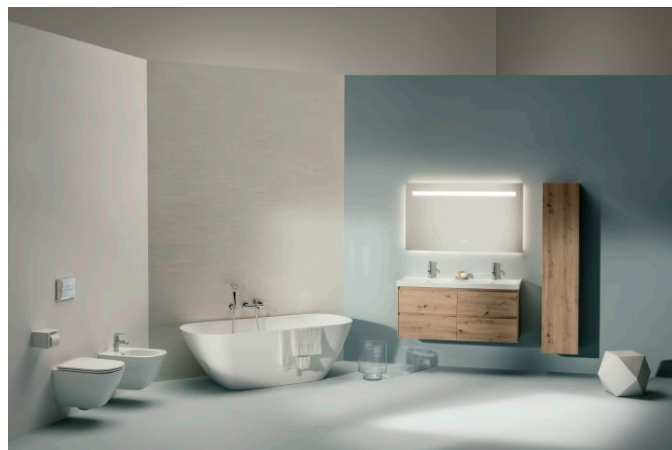

LANI

Hoge kast, 1 deur, linksdraaiend

AFMETINGEN

Lengte	355 mm
Breedte	335 mm
Hoogte	1650 mm

KLEUR EN AFWERKING

 267 Wild oak

Deuren en laden combinatie : 1 deur

Interne planken : 4

Netto gewicht / kg : 35

Open en sluit systeem : Softclose deuren

Schappen materiaal : Glas

Structuur meubelen : Deuren

Type deur : Scharnierend

Type installatie : Wandhangend

LANI

LANI Met zijn slanke en tijdloze design harmonieert de transversale meubelserie LANI, die zowel praktisch als esthetisch is, perfect met verschillende collecties uit de uitgebreide LAUFEN catalogus en biedt zo een hoge mate van personalisatie in de badkamer. Het kan ook doordachte opbergoplossingen mogelijk maken voor zowel nieuwe als bestaande badkamerconcepten met beproefde wastafelobjecten. De alleskunner LANI inspireert niet alleen met zijn formele kwaliteit - functionele verfijningen zijn ook ingebouwd, waardoor een badkamermeubel ontstaat dat meer is dan de som van zijn componenten.