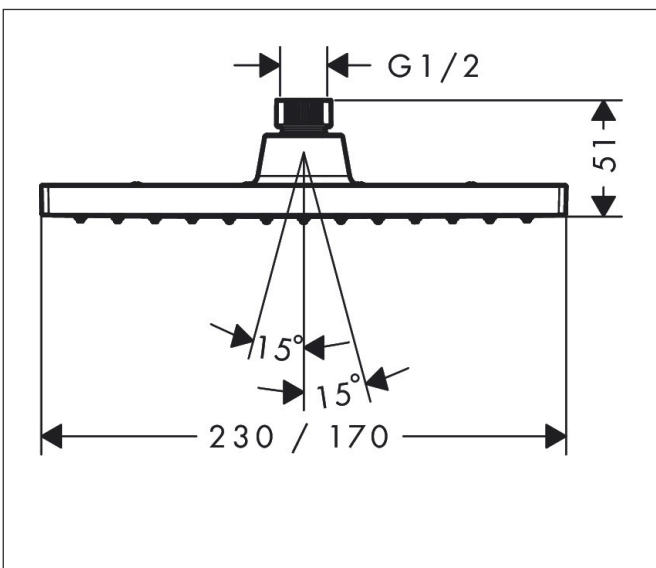

Maat tekeningen

Technologie

Straalsoorten

Certificaat