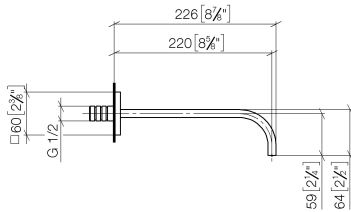

13 801 782

MEM Wannenauslauf für Wandmontage - Dark Brass gebürstet

MEM

13 801 782

13 801 782

mm [inches]

Durchflussdiagramm

13 801 782