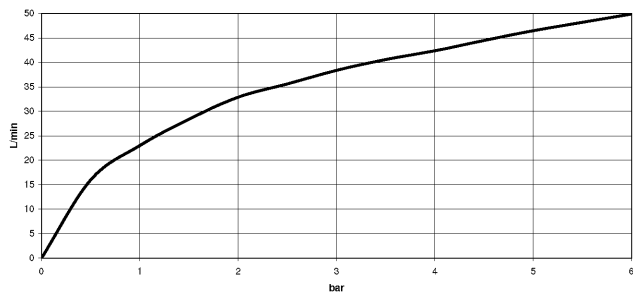

13 801 782

MEM Wannenauslauf für Wandmontage - Dark Brass gebürstet

MEM

13 801 782

13 801 782

mm [inches]

Durchflussdiagramm

13 801 782