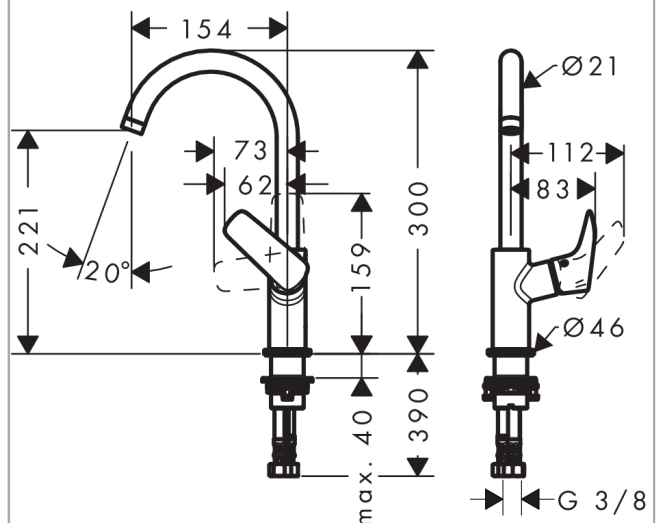

Logis

ééngreeps wastafelmengkraan 210 draaibare uitloop zonder afvoer

Oppervlak: **chrom** Artikelnummer: **71131000**

Beschrijving

- ComfortZone: grote bewegingsvrijheid bij het handenwassen dankzij ComfortZone 210
- voorsprong uitloop 154 mm
- uitloophoogte: 221 mm
- greepvariant: rechte greep
- met draaibare uitloop
- draaibereik met draaibare uitloop van 120° voor meer bewegingsvrijheid
- straalsoort: normale straal
- maximale doorstroomhoeveelheid bij 3 bar: 5 l/min
- keramisch kardoes
- de greep bevindt zich onderaan aan de zijkant van de kraan (niet geschikt voor waskommen)
- EU taxonomie: max 6l/min - draagt substantieel bij aan duurzaamheid
- Kiwa K6161_Mechanical Mixers EN817

Artikeldetails

Vrijblijvende advies verkoopprijs excl. BTW 190,40 €

Vrijblijvende advies verkoopprijs incl. BTW 230,38 €

Technologie

Productfoto

Maattekening

Logis

ééngreeps wastafelmengkraan 210 draaibare uitloop zonder afvoer

Oppervlak: **chroom** Artikelnummer: **71131000**

Doorstroomdiagram

Logis

ééngreeps wastafelmengkraan 210 draaibare uitloop zonder afvoer

Oppervlak: chroom Artikelnummer: 71131000

Explosietekening

Bouwjaar: >04/14