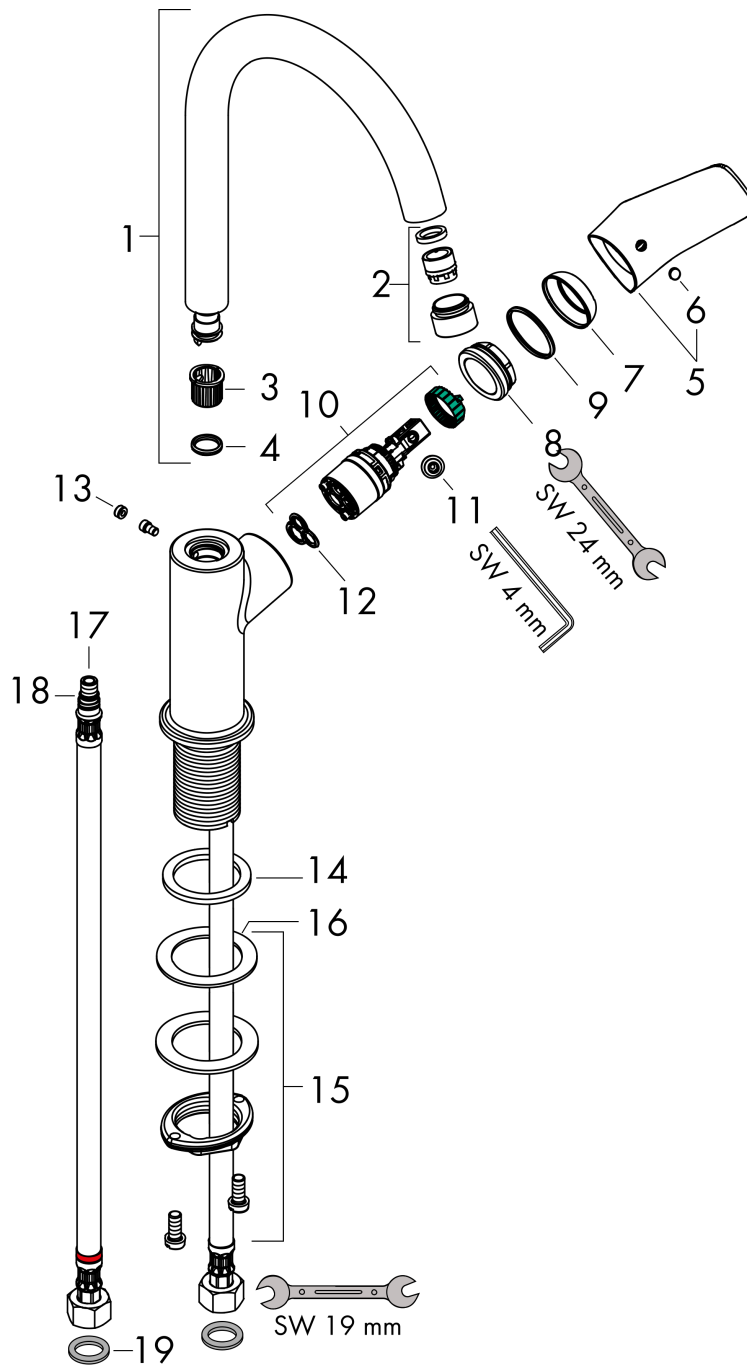

Logis

ééngreeps wastafelmengkraan 210 draaibare uitloop zonder afvoer

Oppervlak: **chrom** Artikelnummer: **71131000**

Beschrijving

- ComfortZone: grote bewegingsvrijheid bij het handenwassen dankzij ComfortZone 210
- voorsprong uitloop 154 mm
- uitloophoogte: 221 mm
- greepvariant: rechte greep
- met draaibare uitloop
- draaibereik met draaibare uitloop van 120° voor meer bewegingsvrijheid
- straalsoort: normale straal
- maximale doorstroomhoeveelheid bij 3 bar: 5 l/min
- keramisch kardoes
- de greep bevindt zich onderaan aan de zijkant van de kraan (niet geschikt voor waskommen)
- EU taxonomie: max 6l/min - draagt substantieel bij aan duurzaamheid
- Kiwa K6161_Mechanical Mixers EN817

Oppervlak: **chroom** Artikelnummer: **71131000**

Doorstroomdiagram

Logis

ééngreeps wastafelmengkraan 210 draaibare uitloop zonder afvoer

Oppervlak: chroom Artikelnummer: 71131000

Explosietekening

Bouwjaar: >04/14

Logis

ééngreeps wastafelmengkraan 210 draaibare uitloop zonder afvoer

Oppervlak: chroom Artikelnummer: 71131000

Reserveonderdelenlijst

Bouwjaar: >04/14

Regel	Beschrijving	Artikelnummer	Prijs incl. BTW	VE
1	uitloop compl.	95494000	85,55 €	1
2	perlator M18x1 (5 l/min)	95387000	35,82 €	1
3	stelring	92849000	8,11 €	1
4	O-ring 11x2	98127000	2,90 €	1
5	greep	92245000	27,95 €	1
6	greepstop	96338000	2,90 €	1
7	afdekkap	95493000	17,91 €	1
8	moer	95178000	35,82 €	1
9	O-ring 24x2	98388000	2,90 €	1
10	kardoes compl.	97685000	55,90 €	1
11	borgschroef	95140000	4,96 €	1
12	dichting	98865000	27,95 €	1
13	greepstop	95181000	2,90 €	1
14	schachtbevestigingsset compl. (Ø 32)	13961000	22,39 €	1
15	stelring	97548000	2,90 €	1
16	O-ring 30x1,5	98433000	2,90 €	1
17	aansluitslang 450 mm M8x0,75 G3/8	97206000	27,95 €	1
18	O-ring 7x1,5	98422000	2,90 €	1
19	dichtingsset	95581000	4,96 €	1
a	schachtverlenging	13898000	70,30 €	1