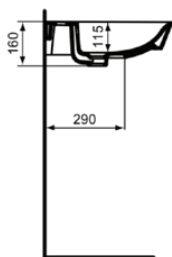

CONNECT AIR

E029801

CONNECT AIR | Wastafel 600x460x160 mm in glanzend wit afwerking, 1 met kraangat, met overloop

Afbeelding & technische tekening

Algemene informatie

Productcategorie:	Wastafels
Producttype:	Wastafel
Merk:	Ideal Standard
Collectie:	CONNECT AIR
Ontwerper:	Studio Levien
Colour:	01 - Glanzend Wit
Afwerking van het oppervlak:	glanzend
Hoogte (mm):	160
Breedte (mm):	600
Lengte / sprong (mm):	460
Nettogewicht (kg):	14.50
EAN-code:	5017830514435

Downloads

- EPD

Productnormen & certificeringen

Normen:	EN 14688
Prestatieverklaring classificatie (DoP):	CL 25

Product specificaties

Kleurcode:	01
Kleuromschrijving:	glanzend wit
Model voor mindervaliden:	Nee
Met kettingoog:	Nee
Materiaal:	Keramisch
Materiaalkwaliteit:	Fine Fireclay
Aantal kraangaten per gebruiksplaats:	1
Aantal gebruiksplaatsen:	1
Overloop zichtbaar:	Ja
PVD technologie:	Nee
Afzetplateau:	Achterkant
Afwerking van het oppervlak:	glanzend
Positie kraangat:	Midden
Type overloop:	Rond
Met rugwand:	Nee
Met afvoerplug:	Nee
Met overloop:	Ja
Met sifon:	Nee
Inclusief bevestigingsmateriaal:	Nee
Bevestigingswijze:	Wand
Aanbevolen zaagmal:	KK5410000