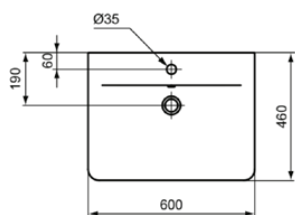

CONNECT AIR

E029801

CONNECT AIR | Wastafel 600x460x160 mm in glanzend wit afwerking, 1 met kraangat, met overloop

Afbeelding & technische tekening

Algemene informatie

Productcategorie:	Wastafels
Producttype:	Wastafel
Merk:	Ideal Standard
Collectie:	CONNECT AIR
Ontwerper:	Studio Levien
Colour:	01 - Glanzend Wit
Afwerking van het oppervlak:	glanzend
Hoogte (mm):	160
Breedte (mm):	600
Lengte / sprong (mm):	460
Nettogewicht (kg):	14.50
EAN-code:	5017830514435

Downloads

- EPD

Productnormen & certificeringen

Normen:	EN 14688
Prestatieverklaring classificatie (DoP):	CL 25

Product specificaties

Kleurcode:	01
Kleuromschrijving:	glanzend wit
Model voor mindervaliden:	Nee
Met kettingoog:	Nee
Materiaal:	Keramisch
Materiaalkwaliteit:	Fine Fireclay
Aantal kraangaten per gebruiksplaats:	1
Aantal gebruiksplaatsen:	1
Overloop zichtbaar:	Ja
PVD technologie:	Nee
Afzetplateau:	Achterkant
Afwerking van het oppervlak:	glanzend
Positie kraangat:	Midden
Type overloop:	Rond
Met rugwand:	Nee
Met afvoerplug:	Nee
Met overloop:	Ja
Met sifon:	Nee
Inclusief bevestigingsmateriaal:	Nee
Bevestigingswijze:	Wand
Aanbevolen zaagmal:	KK5410000