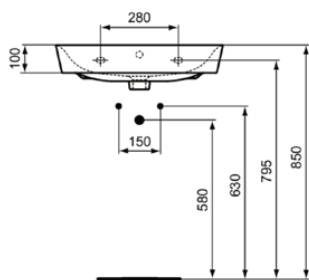

CONNECT AIR

E029801

CONNECT AIR | Wastafel 600x460x160 mm in glanzend wit afwerking, 1 met kraangat, met overloop

Afbeelding & technische tekening

Algemene informatie

Productcategorie:	Wastafels
Producttype:	Wastafel
Merk:	Ideal Standard
Collectie:	CONNECT AIR
Ontwerper:	Studio Levien
Colour:	01 - Glanzend Wit
Afwerking van het oppervlak:	glanzend
Hoogte (mm):	160
Breedte (mm):	600
Lengte / sprong (mm):	460
Nettogewicht (kg):	14.50
EAN-code:	5017830514435

Downloads

- EPD

Productnormen & certificeringen

Normen:	EN 14688
Prestatieverklaring classificatie (DoP):	CL 25

Product specificaties

Kleurcode:	01
Kleuromschrijving:	glanzend wit
Model voor mindervaliden:	Nee
Met kettingoog:	Nee
Materiaal:	Keramisch
Materiaalkwaliteit:	Fine Fireclay
Aantal kraangaten per gebruiksplaats:	1
Aantal gebruiksplaatsen:	1
Overloop zichtbaar:	Ja
PVD technologie:	Nee
Afzetplateau:	Achterkant
Afwerking van het oppervlak:	glanzend
Positie kraangat:	Midden
Type overloop:	Rond
Met rugwand:	Nee
Met afvoerplug:	Nee
Met overloop:	Ja
Met sifon:	Nee
Inclusief bevestigingsmateriaal:	Nee
Bevestigingswijze:	Wand
Aanbevolen zaagmal:	KK5410000