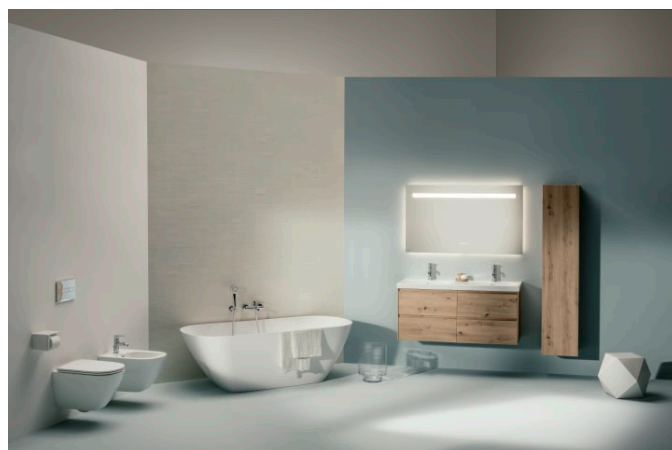

LANI

Hoge kast, 1 deur, linksdraaiend

AFMETINGEN

Lengte	355 mm
Breedte	335 mm
Hoogte	1650 mm

KLEUR EN AFWERKING

■ 266 Traffic Grey

Deuren en laden combinatie : 1 deur

Interne planken : 4

Netto gewicht / kg : 35

Open en sluit systeem : Softclose deuren

Schappen materiaal : Glas

Structuur meubelen : Deuren

Type deur : Scharnierend

Type installatie : Wandhangend

LANI

LANI Met zijn slanke en tijdloze design harmonieert de transversale meubelserie LANI, die zowel praktisch als esthetisch is, perfect met verschillende collecties uit de uitgebreide LAUFEN catalogus en biedt zo een hoge mate van personalisatie in de badkamer. Het kan ook doordachte opbergoplossingen mogelijk maken voor zowel nieuwe als bestaande badkamerconcepten met beproefde wastafelobjecten. De alleskunner LANI inspireert niet alleen met zijn formele kwaliteit - functionele verfijningen zijn ook ingebouwd, waardoor een badkamermeubel ontstaat dat meer is dan de som van zijn componenten.