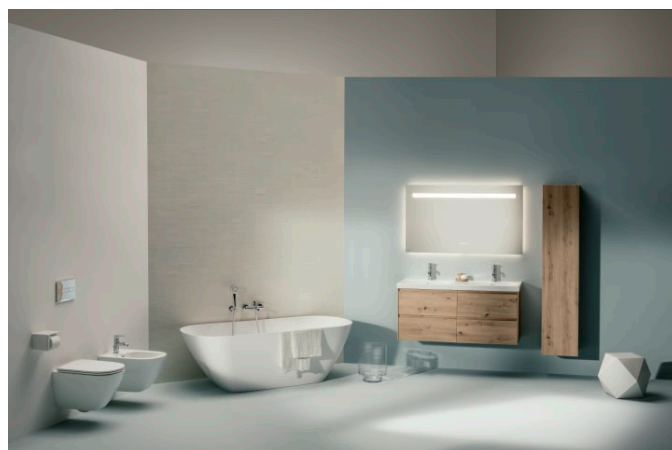

## Armoire haute, 1 porte, charnières à gauche

## COULEUR ET FINITION

 266 Gris signalisation

Combinaison des portes et des tiroirs : 1

Porte

Etagères intérieures : 4

Matériau de l'étagère : Verre

Poids net / kg : 35

Structure du meuble : Portes

## LANI

Grâce à son design élané et intemporel, la série de meubles LANI, aussi pratique qu'esthétique, s'harmonise parfaitement avec LUA. Elle peut aussi être parfaitement combinée avec d'autres collections de salles de bains LAUFEN. Il est ainsi possible de créer des solutions de rangement bien pensées pour les concepts de salle de bains, qu'ils soient nouveaux ou existants, avec des objets de lavabo qui ont déjà fait leurs preuves. Et pourtant, la série LANI aux multiples talents n'impressionne pas seulement par sa qualité formelle. Elle comporte également des raffinements fonctionnels intégrés qui font des meubles de salle de bains un ensemble harmonieux et complémentaire.