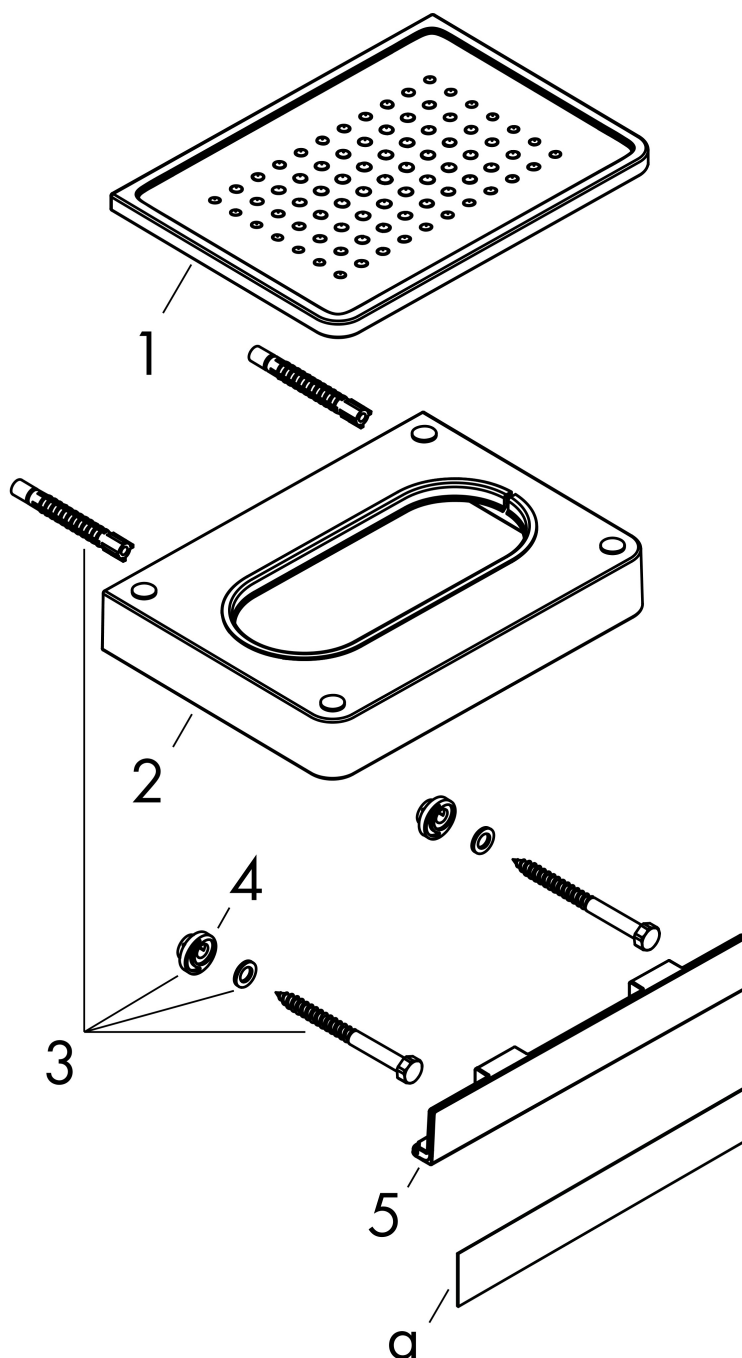

Merk	AXOR
Artikelnaam	AXOR Universal Softsquare zeepschaal/planchet
Art.nr.	42803000
Oppervlakte	chromo
Netto prijs	190,95 EUR

Product foto

Kenmerken

- wandmontage
- bij installatie op een rail moet adapter set #42870XXX worden gebruikt
- in combinatie met toilettrolhouder # 42836XXX is adapter # 42870XXX benodigd
- materiaal inkeping: keramiek
- met bevestigingsmateriaal
- verborgen bevestiging
- boorafstand: 108 mm
- diameter boorgat: 6 mm

Maat tekeningen

Merk	AXOR
Artikelnaam	AXOR Universal Softsquare zeepschaal/planchet
Art.nr.	42803000
Oppervlakte	chrom
Netto prijs	190,95 EUR

Explosietekening voor bouwjaar: >11/14

Merk AXOR
Artikelnaam **AXOR Universal Softsquare** zeepschaal/planchet
Art.nr. 42803000
Oppervlakte chroom
Netto prijs 190,95 EUR

Onderdelen voor bouwjaar: >11/14

Pos	Beschrijving	Art.nr.	Prijs
1	planchet	92429000	81,54
2	wandhouder	92424000	118,25
3	bevestigingsmateriaal	92841000	8,01
4	excentrische bus	97604000	8,01
5	afdekkap	92427000	42,22
a	afdekkap	42890000	21,80
b	adapterset	42870000	63,27
c	afdekkapset	42871000	76,23
d	bevestigingsmateriaal	42841000	36,30