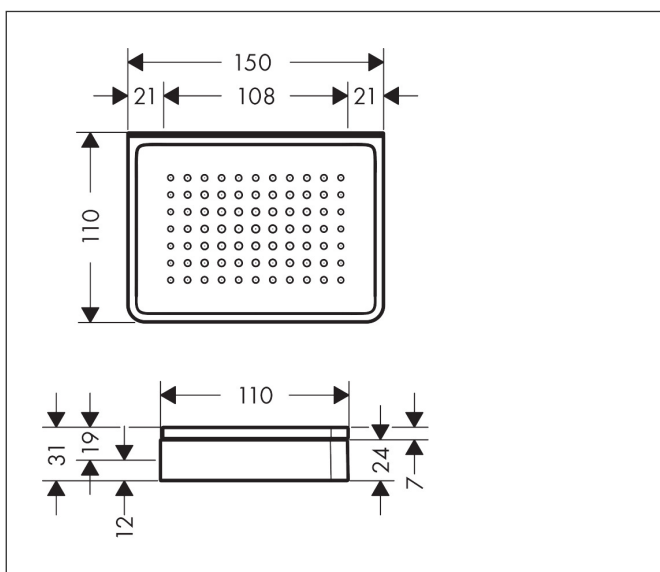

Merk	AXOR
Artikelnaam	AXOR Universal Softsquare zeepschaal/planchet
Art.nr.	42803000
Oppervlakte	chromo
Netto prijs	190,95 EUR

Product foto

Kenmerken

- wandmontage
- bij installatie op een rail moet adapter set #42870XXX worden gebruikt
- in combinatie met toilettrolhouder # 42836XXX is adapter # 42870XXX benodigd
- materiaal inkeping: keramiek
- met bevestigingsmateriaal
- verborgen bevestiging
- boorafstand: 108 mm
- diameter boorgat: 6 mm

Maat tekeningen

Merk	AXOR
Artikelnaam	AXOR Universal Softsquare zeepschaal/planchet
Art.nr.	42803000
Oppervlakte	chrom
Netto prijs	190,95 EUR

Explosietekening voor bouwjaar: >11/14

Merk AXOR
Artikelnaam **AXOR Universal Softsquare** zeepschaal/planchet
Art.nr. 42803000
Oppervlakte chroom
Netto prijs 190,95 EUR

Onderdelen voor bouwjaar: >11/14

Pos	Beschrijving	Art.nr.	Prijs
1	planchet	92429000	81,54
2	wandhouder	92424000	118,25
3	bevestigingsmateriaal	92841000	8,01
4	excentrische bus	97604000	8,01
5	afdekkap	92427000	42,22
a	afdekkap	42890000	21,80
b	adapterset	42870000	63,27
c	afdekkapset	42871000	76,23
d	bevestigingsmateriaal	42841000	36,30