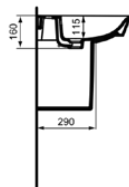

CONNECT AIR

E0301MA

CONNECT AIR | Wastafel 500x450x160 mm in wit afwerking, 1 met kraangat, met overloop | IdealPlus

Afbeelding & technische tekening

	A	B	C
E 0742 ..	600	460	280
E 0744 ..	550	460	280
E 0746 ..	500	450	200

Algemene informatie

Productcategorie:	Wastafels
Producttype:	Wastafel
Merk:	Ideal Standard
Collectie:	CONNECT AIR
Ontwerper:	Studio Levien
Colour:	MA - Wit
Afwerking van het oppervlak:	glanzend
Hoogte (mm):	160
Breedte (mm):	500
Lengte / sprong (mm):	450
Nettogewicht (kg):	12.08
EAN-code:	5017830518426

Kenmerken

IdealPlus

Downloads

- EPD

Productnormen & certificeringen

Normen:	EN 14688
Prestatieverklaring classificatie (DoP):	CL 25

Product specificaties

Kleurcode:	MA
Kleuromschrijving:	wit
IdealPlus technologie:	Ja
Model voor mindervaliden:	Nee
Met kettingoog:	Nee
Materiaal:	Keramisch
Materiaalkwaliteit:	Fine Fireclay
Aantal kraangaten per gebruiksplaats:	1
Aantal gebruiksplaatsen:	1
Overloop zichtbaar:	Ja
PVD technologie:	Nee
Afzetplateau:	Achterkant
Afwerking van het oppervlak:	glanzend
Positie kraangat:	Midden
Type overloop:	Rond
Met rugwand:	Nee
Met afvoerplug:	Nee