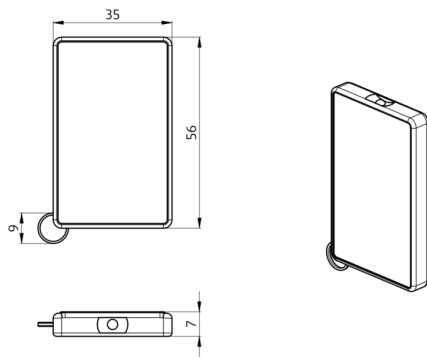

B.E.G.**LUXOMAT®**

IR-PD-Mini

92159 EAN: 4007529921591

- Afmetingen: 57 x 35 x 7 mm
- Kleur: -
- Accu: Lithium 3.0 V
0 mAh

Bestelgegevens

Omschrijving	Kleur	Art.nr.
IR-PD-Mini	-	92159

Accessoires

Omschrijving	Kleur	Art.nr.
Muurhouder IR-RC	wit	92100

Technische gegevens

Afmetingen:	57 x 35 x 7 mm
Kleur:	-
Accu:	Lithium 3.0 V 0 mAh
Zenderreikwijdte:	bewolkt/donker: max. 5 tot 6 m zonlicht: max. 2 tot 3 m

Productinformatie

Mini-infrarood-Afstandsbediening voor de eindgebruiker

Mobiele schakelaar voor het in- en uitschakelen van de verlichting

Met ring voor bevestiging aan een sleutelbos

Voor het eenvoudig programmeren van de volgende bewegings- en aanwezigheidssensoren:

- AL60-LEDN-PD9M
- Indoor 180-M-2C
- PD1N-M-2C -OB/-IB/-VZ
- PD2N-M-1C-LED-IB
- PD3N-1C -OB/-IB/-VZ, -NO-PF-IB
- PD3N-1C -OB/-IB Micro
- PD3N-2C -IB/-VZ
- PD4N-1C -OB/-IB/-VZ
- PD4N-1C-C -OB/-IB
- PD2-M-1C -OB/-IB/-VZ
- PD2-M-2C -OB/-IB/-VZ
- PD2-M-2C-11-48V-3A,-RR -OB/-IB
- PD4-M-1C -OB/-IB/-VZ
- PD4-M-1C-C -OB/-IB
- PD4-M-1C-C-PS -OB/-IB
- PD4-M-2C -OB/-IB/-VZ
- PD4-M-2C-DS-IB
- PD4-M-2C-C -OB/-IB/-VZ
- PD4-M-TRIO-C-3P-IB/-OB
- PD5-M-1C-Clip
- PD9-M-1C-IB
- PD9-M-1C-SDB-IP65-IB
- PD9-M-2C-IB
- PD11-M-1C-FLAT-IB

Accessoires

Muurhouder IR-RC

Art.nr.: 92100

Afmetingen: 63 x 30 x 19 mm

Behuizing: polycarbonaat, UV-bestendig

Kleur: wit