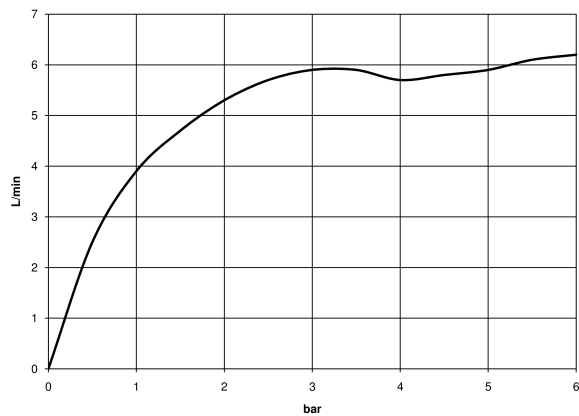

36 861 660

META Waschtisch-Wand-Einhandbatterie ohne Ablaufgarnitur - Dark Brass
gebürstet

META

36 861 660

36 861 660
mm [inches]

Durchflussdiagramm

Wurfweitendiagramm

Zertifikate