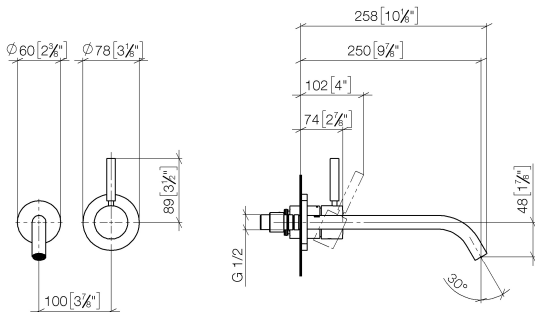

36 861 660

META Waschtisch-Wand-Einhandbatterie ohne Ablaufgarnitur - Dark Brass
gebürstet

META

36 861 660

36 861 660
mm [inches]

Durchflussdiagramm

Wurfweitendiagramm

Zertifikate