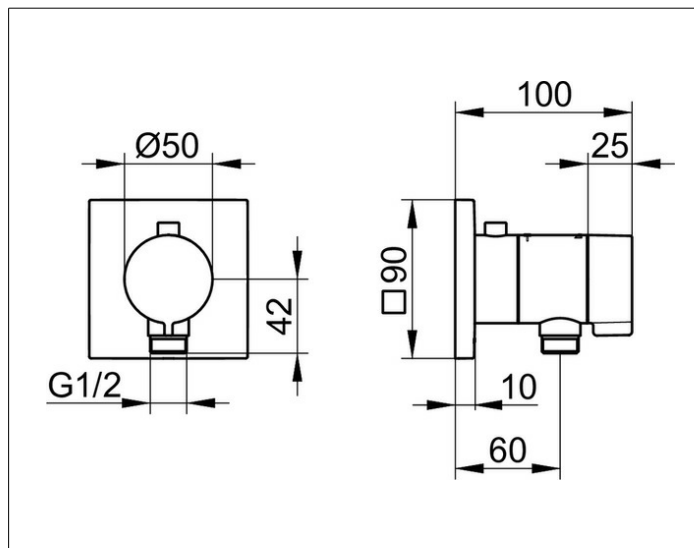

**IXMO**

**59554370002 Thermostataratur mit Schlauchanschluss UP DN 15**

**PRODUKT**

**ZEICHNUNG**

**PRODUKTBESCHREIBUNG**

Sicherheitssperre bei 38°,  
Schlauchanschluss eigensicher gegen Rückfließen  
nach DIN EN 1717  
Fertigset bestehend aus:  
Griff, Gehäuse und Rosette (eckig),  
passend für UP-Funktionseinheit (59554 000170)  
geräuschgeprüft

**OBERFLÄCHE**

schwarz matt

**AUSSCHREIBUNGSTEXT**

KEUCO IXMO\_solo Thermostataratur mit Schlauchanschluss UP DN 15,  
59554370002  
Sicherheitssperre bei 38°,  
Armatur eigensicher gegen Rückfließen nach DIN EN 1717  
Fertigset bestehend aus:  
Griff, Gehäuse und Rosette (eckig),  
Oberfläche Schwarz-Matt  
passend für UP-Funktionseinheit Artikel-Nr. 59554000170