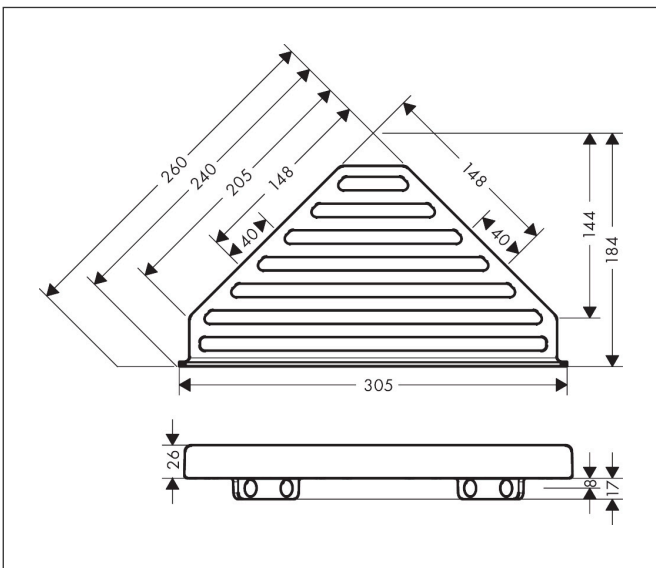

## Kenmerken

- wandmontage
- houder materiaal: metaal
- met bevestigingsmateriaal
- verborgen bevestiging
- boorafstand: 40 mm
- diameter boorgat: 6 mm
- kan tegelijkertijd als planchet gebruikt worden

## Maat tekeningen