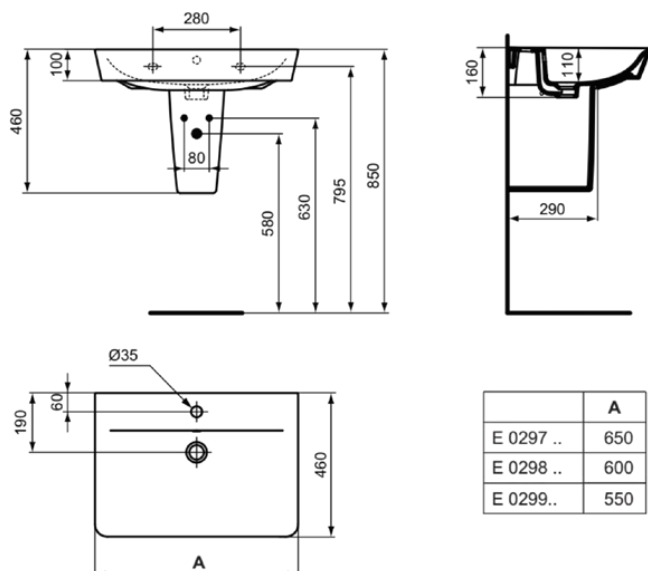

CONNECT AIR

E0299MA

CONNECT AIR | Wastafel 550x460x160 mm in wit afwerking, 1 met kraangat, met overloop | IdealPlus

Afbeelding & technische tekening

Algemene informatie

| | |
|------------------------------|--------------------|
| Productcategorie: | Wastafels |
| Producttype: | Wastafel |
| Merk: | Ideal Standard |
| Collectie: | CONNECT AIR |
| Ontwerper: | Ideal Standard |
| Colour: | MA - Wit |
| Afwerking van het oppervlak: | glanzend |
| Hoogte (mm): | 160 |
| Breedte (mm): | 550 |
| Lengte / sprong (mm): | 460 |
| Bevestigingswijze: | Bevestigingsbouten |
| Nettogewicht (kg): | 13,94 |
| EAN-code: | 5017830518419 |

Kenmerken

IdealPlus

Downloads

- EPD

Productnormen & certificeringen

| | |
|--|----------|
| Normen: | EN 14688 |
| Prestatieverklaring classificatie (DoP): | CL 25 |

Product specificaties

| | |
|---------------------------------------|----------------|
| Kleurcode: | MA |
| Kleuromschrijving: | wit |
| Hoekmodel: | Nee |
| IdealPlus technologie: | Ja |
| Geslepen onderzijde: | Nee |
| Model voor mindervaliden: | Nee |
| Met kettingoog: | Nee |
| Materiaal: | Keramisch |
| Materiaalkwaliteit: | Vitreous China |
| Aantal kraangaten per gebruiksplaats: | 1 |
| Aantal gebruiksplaatsen: | 1 |
| Overloop zichtbaar: | Ja |
| PVD technologie: | Nee |
| Ruimtebesparend model: | Nee |
| Afzetplateau: | Achterkant |
| Afwerking van het oppervlak: | glanzend |

CONNECT AIR

E0299MA

CONNECT AIR | Wastafel 550x460x160 mm in wit afwerking, 1 met kraangat, met overloop | IdealPlus

Product specificaties

| | |
|----------------------------------|--------------------|
| Positie kraangat: | Midden |
| Type overloop: | Rond |
| Met rugwand: | Nee |
| Met afvoerplug: | Nee |
| Met overloop: | Ja |
| Met sifon: | Nee |
| Inclusief bevestigingsmateriaal: | Nee |
| Bevestigingswijze: | Bevestigingsbouten |
| Bevestigingswijze: | Wand |
| Aanbevolen zaagmal: | KK5420000 |