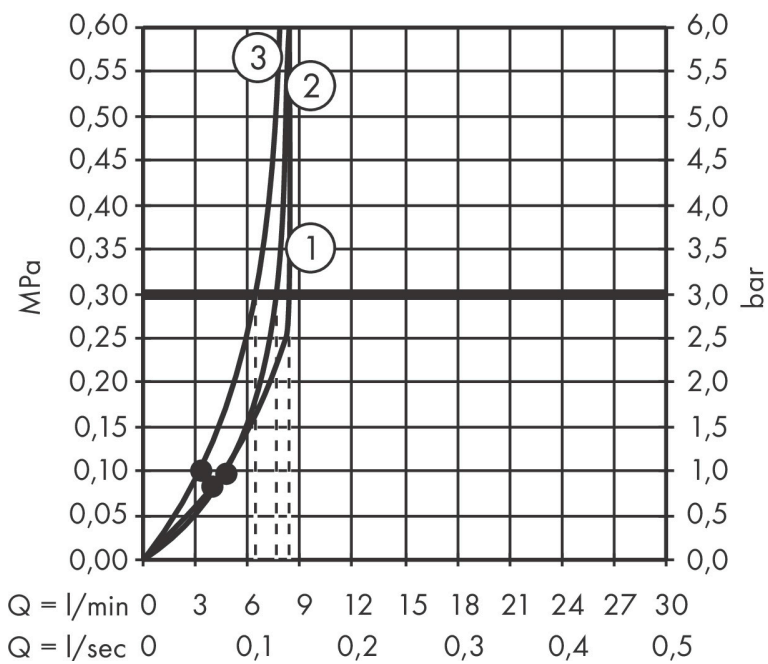

Merk	hansgrohe
Artikelnaam	DogShower handdouche voor de hond 150 3jet met massagenoppen,
	hemelsblauw
Art.nr.	26640700
Oppervlakte	Mat wit
Netto prijs	90,80 EUR

Product foto

Kenmerken

- straalplaatoppervlak: 150 x 63 mm
- straalsoort: straal voor de vacht, voetenstraal, straal voor de poten
- handige straalkeuze via Select-knop
- maximale doorstroomhoeveelheid bij 3 bar: 7,6 l/min
- functie van: 5,7 l/min
- waterdruk: Min. 1 bar en max. 6 bar
- zachte, watervoerende massagenoppen, 1,5 cm lang
- ergonomisch design
- geschikt voor doorstroomtoestellen
- Aansluitmaat: DN15
- afspoelbare filterring
- terugslagklep
- EU taxonomie: max. 8l/min

Maat tekeningen

Technologie

Straalsoorten

Merk	hansgrohe
Artikelnaam	DogShower handdouche voor de hond 150 3jet met massagenoppen, hemelsblauw
Art.nr.	26640700
Oppervlakte	Mat wit
Netto prijs	90,80 EUR

Stroomschema

De verbruikswaarden werden in overeenstemming met de praktijk met de bijbehorende armaturen (thermostaat/mengkraan/inbouwventiel) gemeten.

Merk	hansgrohe
Artikelnaam	DogShower handdouche voor de hond 150 3jet met massagenoppen, hemelsblauw
Art.nr.	26640700
Oppervlakte	Mat wit
Netto prijs	90,80 EUR

Explosietekening voor bouwjaar: >04/20

Merk hansgrohe
 Artikelnaam **DogShower** handdouche voor de hond 150 3jet met massagenoppen,
 hemelsblauw
 Art.nr. 26640700
 Oppervlakte Mat wit
 Netto prijs 90,80 EUR