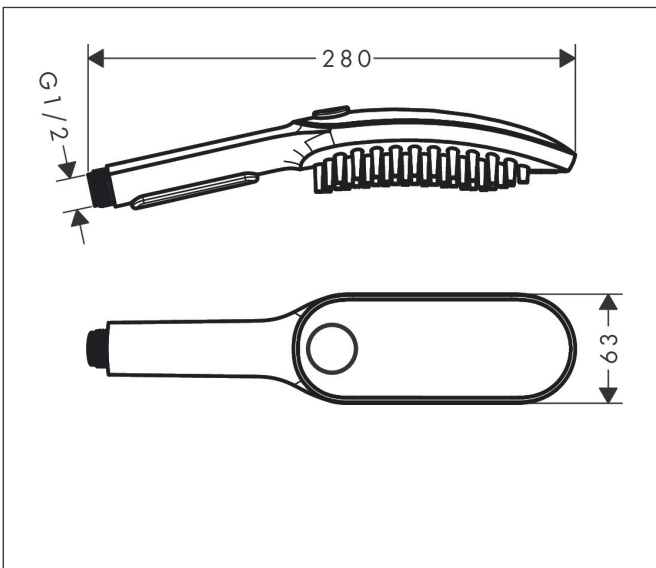

Merk	hansgrohe
Artikelnaam	DogShower handdouche voor de hond 150 3jet met massagenoppen,
	hemelsblauw
Art.nr.	26640700
Oppervlakte	Mat wit
Netto prijs	90,80 EUR

Product foto

Kenmerken

- straalplaatoppervlak: 150 x 63 mm
- straalsoort: straal voor de vacht, voetenstraal, straal voor de poten
- handige straalkeuze via Select-knop
- maximale doorstroomhoeveelheid bij 3 bar: 7,6 l/min
- functie van: 5,7 l/min
- waterdruk: Min. 1 bar en max. 6 bar
- zachte, watervoerende massagenoppen, 1,5 cm lang
- ergonomisch design
- geschikt voor doorstroomtoestellen
- Aansluitmaat: DN15
- afspoelbare filterring
- terugslagklep
- EU taxonomie: max. 8l/min

Maat tekeningen

Technologie

Straalsoorten

Merk	hansgrohe
Artikelnaam	DogShower handdouche voor de hond 150 3jet met massagenoppen, hemelsblauw
Art.nr.	26640700
Oppervlakte	Mat wit
Netto prijs	90,80 EUR

Stroomschema

De verbruikswaarden werden in overeenstemming met de praktijk met de bijbehorende armaturen (thermostaat/mengkraan/inbouwventiel) gemeten.

Merk	hansgrohe
Artikelnaam	DogShower handdouche voor de hond 150 3jet met massagenoppen, hemelsblauw
Art.nr.	26640700
Oppervlakte	Mat wit
Netto prijs	90,80 EUR

Explosietekening voor bouwjaar: >04/20

Merk hansgrohe
 Artikelnaam **DogShower** handdouche voor de hond 150 3jet met massagenoppen,
 hemelsblauw
 Art.nr. 26640700
 Oppervlakte Mat wit
 Netto prijs 90,80 EUR