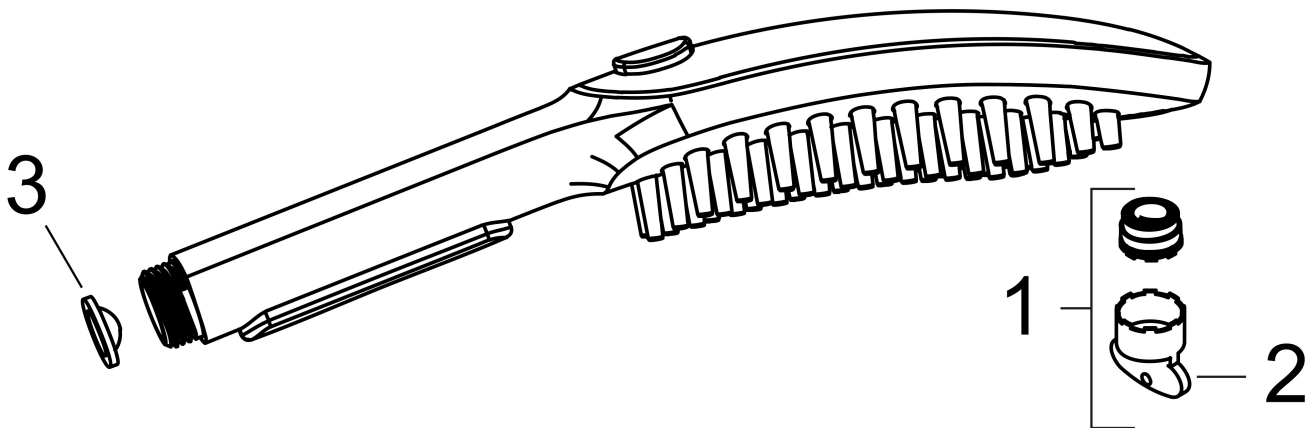

Merk	hansgrohe
Artikelnaam	DogShower handdouche voor de hond 150 3jet met massagenoppen,
	hemelsblauw
Art.nr.	26640700
Oppervlakte	Mat wit
Netto prijs	90,80 EUR

Product foto

Kenmerken

- straalplaatoppervlak: 150 x 63 mm
- straalsoort: straal voor de vacht, voetenstraal, straal voor de poten
- handige straalkeuze via Select-knop
- maximale doorstroomhoeveelheid bij 3 bar: 7,6 l/min
- functie van: 5,7 l/min
- waterdruk: Min. 1 bar en max. 6 bar
- zachte, watervoerende massagenoppen, 1,5 cm lang
- ergonomisch design
- geschikt voor doorstroomtoestellen
- Aansluitmaat: DN15
- afspoelbare filterring
- terugslagklep
- EU taxonomie: max. 8l/min

Maat tekeningen

Technologie

Straalsoorten

Merk	hansgrohe
Artikelnaam	DogShower handdouche voor de hond 150 3jet met massagenoppen, hemelsblauw
Art.nr.	26640700
Oppervlakte	Mat wit
Netto prijs	90,80 EUR

Stroomschema

De verbruikswaarden werden in overeenstemming met de praktijk met de bijbehorende armaturen (thermostaat/mengkraan/inbouwventiel) gemeten.

Merk	hansgrohe
Artikelnaam	DogShower handdouche voor de hond 150 3jet met massagenoppen, hemelsblauw
Art.nr.	26640700
Oppervlakte	Mat wit
Netto prijs	90,80 EUR

Explosietekening voor bouwjaar: >04/20

Merk hansgrohe
 Artikelnaam **DogShower** handdouche voor de hond 150 3jet met massagenoppen,
 hemelsblauw
 Art.nr. 26640700
 Oppervlakte Mat wit
 Netto prijs 90,80 EUR