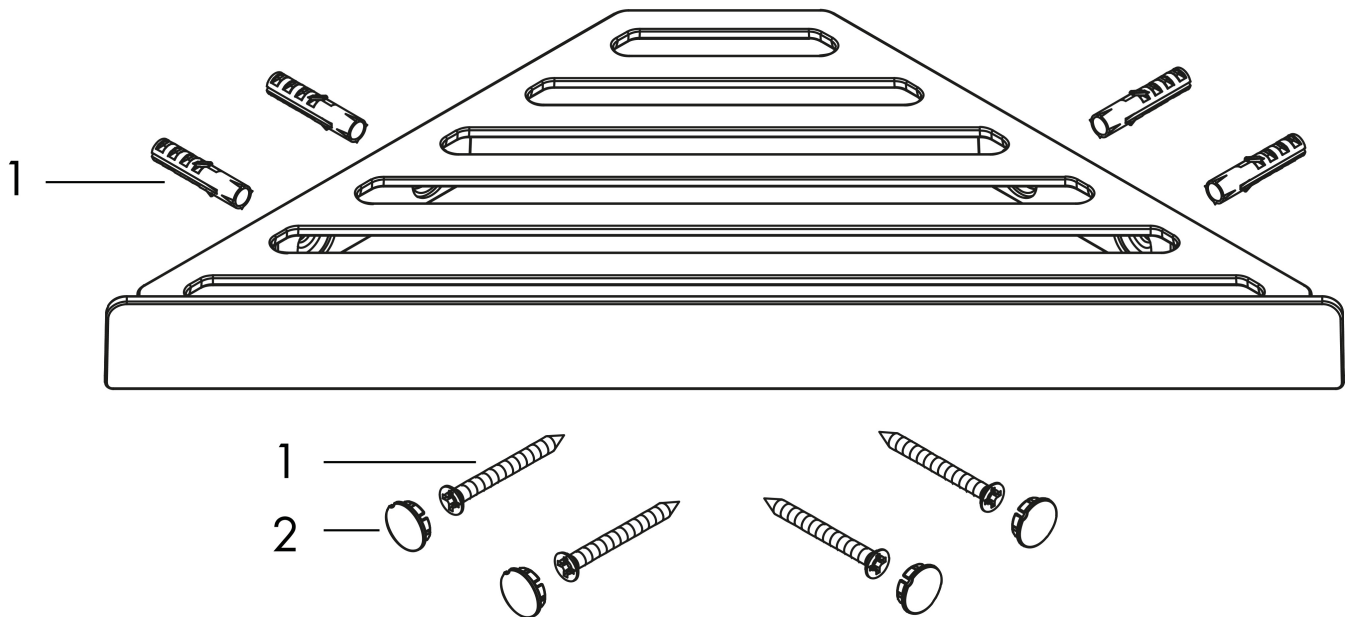

Merk hansgrohe
 Artikelnaam **AddStoris Q** zeepmandje
 Art.nr. 41741140
 Oppervlakte Brushed Bronze
 Netto prijs 111,84 EUR

reddot winner 2021

Product foto

Kenmerken

- wandmontage
- houder materiaal: metaal
- met bevestigingsmateriaal
- verborgen bevestiging
- boorafstand: 40 mm
- diameter boorgat: 6 mm
- kan tegelijkertijd als planchet gebruikt worden

Maat tekeningen

Technologie

Merk hansgrohe
Artikelnaam **AddStoris Q** zeepmandje
Art.nr. 41741140
Oppervlakte Brushed Bronze
Netto prijs 111,84 EUR

Explosietekening voor bouwjaar: >04/21

Merk hansgrohe
 Artikelnaam **AddStoris Q** zeepmandje
 Art.nr. 41741140
 Oppervlakte Brushed Bronze
 Netto prijs 111,84 EUR

Onderdelen voor bouwjaar: >04/21

Pos	Beschrijving	Art.nr.	Prijs
1	bevestigingsmateriaal	40915000	10,82
2	afdekkapset	94205140	16,22