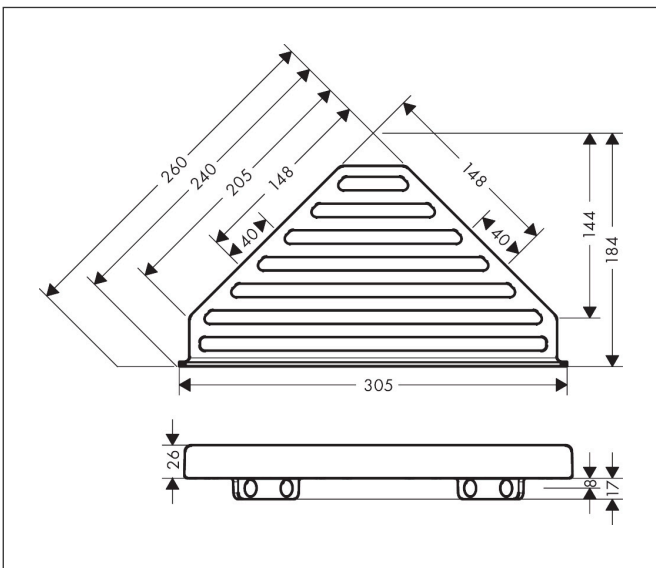

Merk hansgrohe
 Artikelnaam **AddStoris Q** zeepmandje
 Art.nr. 41741140
 Oppervlakte Brushed Bronze
 Netto prijs 111,84 EUR

reddot winner 2021

Product foto

Kenmerken

- wandmontage
- houder materiaal: metaal
- met bevestigingsmateriaal
- verborgen bevestiging
- boorafstand: 40 mm
- diameter boorgat: 6 mm
- kan tegelijkertijd als planchet gebruikt worden

Maat tekeningen

Technologie

Merk hansgrohe
Artikelnaam **AddStoris Q** zeepmandje
Art.nr. 41741140
Oppervlakte Brushed Bronze
Netto prijs 111,84 EUR

Explosietekening voor bouwjaar: >04/21

Merk hansgrohe
 Artikelnaam **AddStoris Q** zeepmandje
 Art.nr. 41741140
 Oppervlakte Brushed Bronze
 Netto prijs 111,84 EUR

Onderdelen voor bouwjaar: >04/21

Pos	Beschrijving	Art.nr.	Prijs
1	bevestigingsmateriaal	40915000	10,82
2	afdekkapset	94205140	16,22