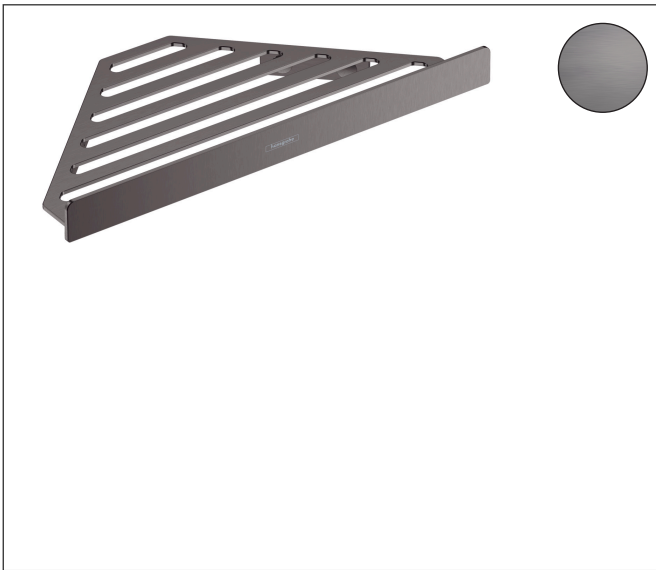

Merk hansgrohe
 Artikelnaam **AddStoris Q** zeepmandje
 Art.nr. 41741340
 Oppervlakte Brushed Black Chrome
 Netto prijs 105,01 EUR

reddot winner 2021

DESIGN
 AWARD
 2021

Product foto

Kenmerken

- wandmontage
- houder materiaal: metaal
- met bevestigingsmateriaal
- verborgen bevestiging
- boorafstand: 40 mm
- diameter boorgat: 6 mm
- kan tegelijkertijd als planchet gebruikt worden

Maat tekeningen

Technologie

Merk hansgrohe
Artikelnaam **AddStoris Q** zeepmandje
Art.nr. 41741340
Oppervlakte Brushed Black Chrome
Netto prijs 105,01 EUR

Explosietekening voor bouwjaar: >04/21

Merk hansgrohe
Artikelnaam **AddStoris Q** zeepmandje
Art.nr. 41741340
Oppervlakte Brushed Black Chrome
Netto prijs 105,01 EUR

Onderdelen voor bouwjaar: >04/21

Pos	Beschrijving	Art.nr.	Prijs
1	bevestigingsmateriaal	40915000	10,82
2	afdekkapset	94205340	16,22