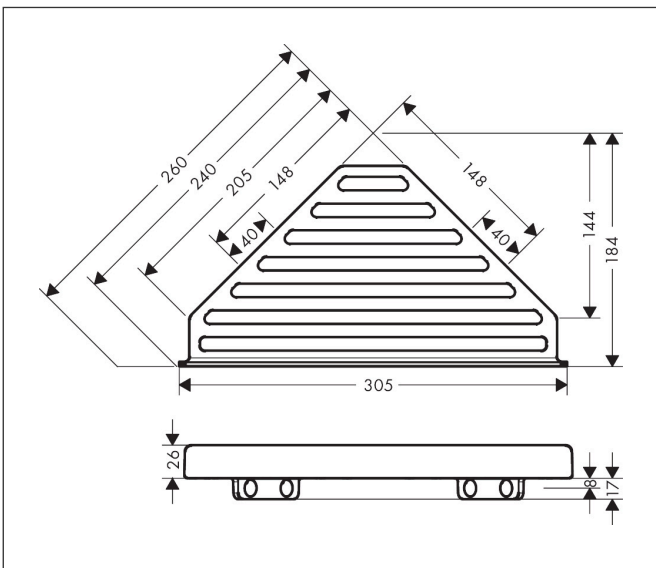

Merk hansgrohe
 Artikelnaam **AddStoris Q** zeepmandje
 Art.nr. 41741340
 Oppervlakte Brushed Black Chrome
 Netto prijs 105,01 EUR

reddot winner 2021

DESIGN
 AWARD
 2021

Product foto

Kenmerken

- wandmontage
- houder materiaal: metaal
- met bevestigingsmateriaal
- verborgen bevestiging
- boorafstand: 40 mm
- diameter boorgat: 6 mm
- kan tegelijkertijd als planchet gebruikt worden

Maat tekeningen

Technologie

Merk hansgrohe
Artikelnaam **AddStoris Q** zeepmandje
Art.nr. 41741340
Oppervlakte Brushed Black Chrome
Netto prijs 105,01 EUR

Explosietekening voor bouwjaar: >04/21

Merk hansgrohe
Artikelnaam **AddStoris Q** zeepmandje
Art.nr. 41741340
Oppervlakte Brushed Black Chrome
Netto prijs 105,01 EUR

Onderdelen voor bouwjaar: >04/21

Pos	Beschrijving	Art.nr.	Prijs
1	bevestigingsmateriaal	40915000	10,82
2	afdekkapset	94205340	16,22