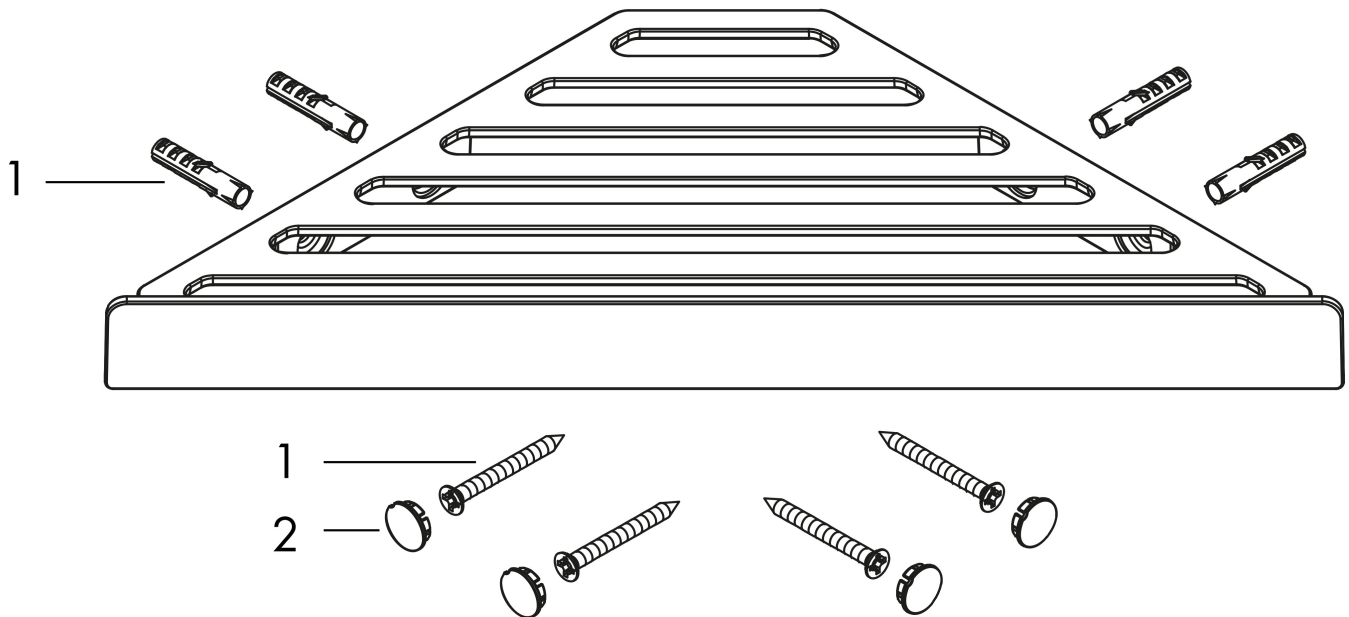

Merk hansgrohe
 Artikelnaam **AddStoris Q** zeepmandje
 Art.nr. 41741340
 Oppervlakte Brushed Black Chrome
 Netto prijs 105,01 EUR

reddot winner 2021

DESIGN
 AWARD
 2021

Product foto

Kenmerken

- wandmontage
- houder materiaal: metaal
- met bevestigingsmateriaal
- verborgen bevestiging
- boorafstand: 40 mm
- diameter boorgat: 6 mm
- kan tegelijkertijd als planchet gebruikt worden

Maat tekeningen

Technologie

Merk hansgrohe
Artikelnaam **AddStoris Q** zeepmandje
Art.nr. 41741340
Oppervlakte Brushed Black Chrome
Netto prijs 105,01 EUR

Explosietekening voor bouwjaar: >04/21

Merk hansgrohe
Artikelnaam **AddStoris Q** zeepmandje
Art.nr. 41741340
Oppervlakte Brushed Black Chrome
Netto prijs 105,01 EUR

Onderdelen voor bouwjaar: >04/21

Pos	Beschrijving	Art.nr.	Prijs
1	bevestigingsmateriaal	40915000	10,82
2	afdekkapset	94205340	16,22