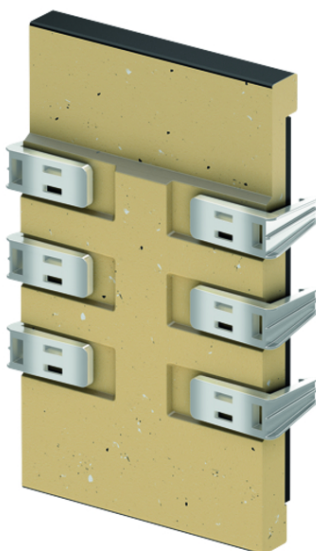

# combinatie-eindplaat

## beschrijving

- gewicht: 4 kg