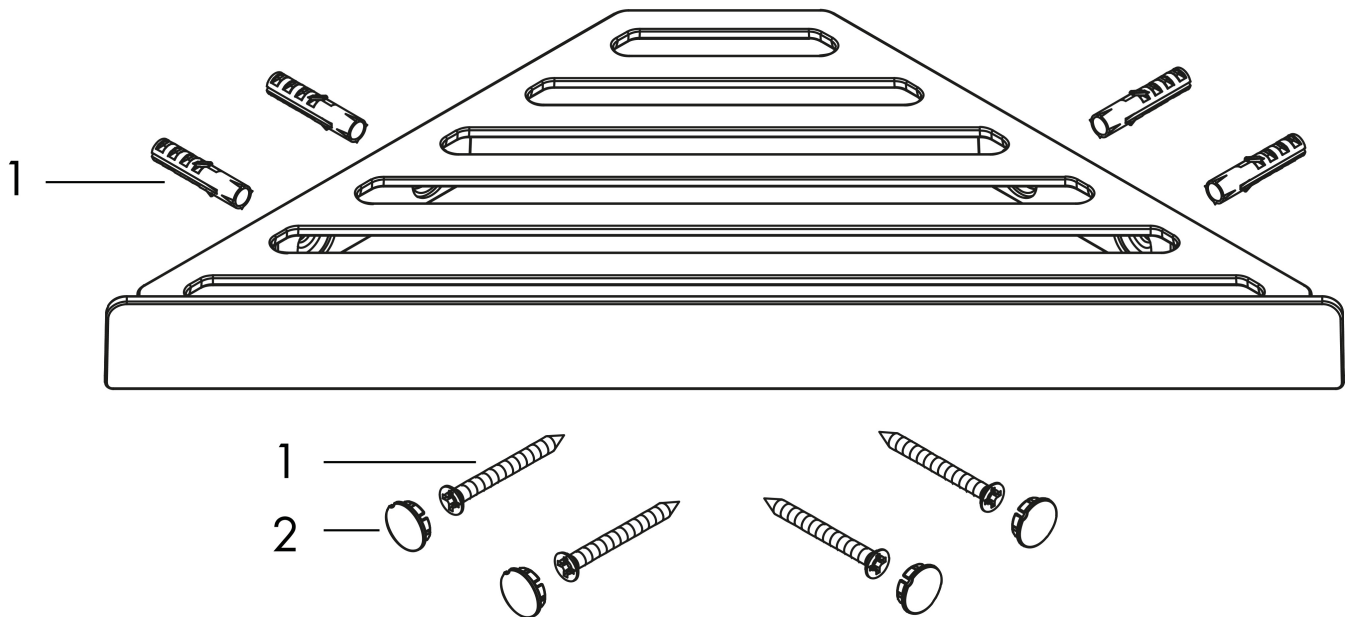

Merk hansgrohe
 Artikelnaam **AddStoris Q** zeepmandje
 Art.nr. 41741670
 Oppervlakte mat zwart
 Netto prijs 100,53 EUR

reddot winner 2021

Product foto

Kenmerken

- wandmontage
- houder materiaal: metaal
- met bevestigingsmateriaal
- verborgen bevestiging
- boorafstand: 40 mm
- diameter boorgat: 6 mm
- kan tegelijkertijd als planchet gebruikt worden

Maat tekeningen

Technologie

Merk hansgrohe
Artikelnaam **AddStoris Q** zeepmandje
Art.nr. 41741670
Oppervlakte mat zwart
Netto prijs 100,53 EUR

Explosietekening voor bouwjaar: >04/21

Merk hansgrohe
Artikelnaam **AddStoris Q** zeepmandje
Art.nr. 41741670
Oppervlakte mat zwart
Netto prijs 100,53 EUR

Onderdelen voor bouwjaar: >04/21

Pos	Beschrijving	Art.nr.	Prijs
1	bevestigingsmateriaal	40915000	10,82
2	afdekkapset	94205670	16,22