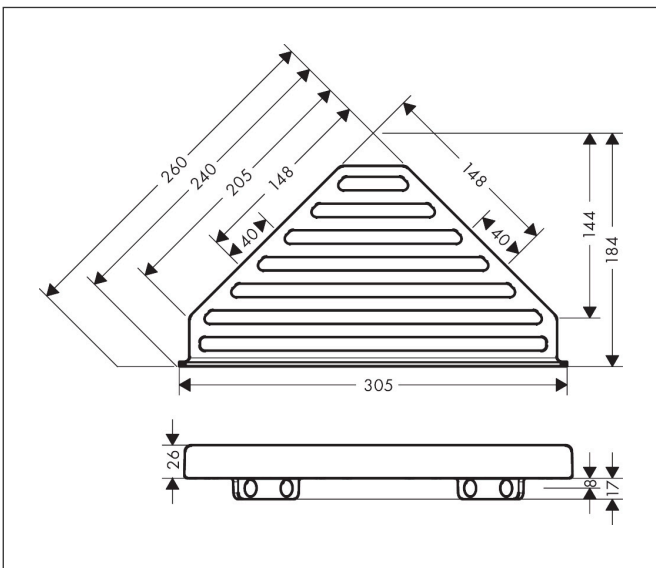

Merk hansgrohe
 Artikelnaam **AddStoris Q** zeepmandje
 Art.nr. 41741670
 Oppervlakte mat zwart
 Netto prijs 100,53 EUR

reddot winner 2021

Product foto

Kenmerken

- wandmontage
- houder materiaal: metaal
- met bevestigingsmateriaal
- verborgen bevestiging
- boorafstand: 40 mm
- diameter boorgat: 6 mm
- kan tegelijkertijd als planchet gebruikt worden

Maat tekeningen

Technologie

Merk hansgrohe
Artikelnaam **AddStoris Q** zeepmandje
Art.nr. 41741670
Oppervlakte mat zwart
Netto prijs 100,53 EUR

Explosietekening voor bouwjaar: >04/21

Merk hansgrohe
Artikelnaam **AddStoris Q** zeepmandje
Art.nr. 41741670
Oppervlakte mat zwart
Netto prijs 100,53 EUR

Onderdelen voor bouwjaar: >04/21

Pos	Beschrijving	Art.nr.	Prijs
1	bevestigingsmateriaal	40915000	10,82
2	afdekkapset	94205670	16,22