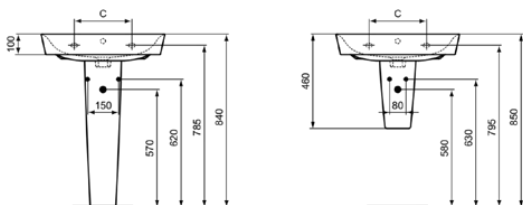

CONNECT AIR

E030101

CONNECT AIR | Wastafel 500x450x160 mm in glanzend wit afwerking, 1 met kraangat, met overloop

Afbeelding & technische tekening

Algemene informatie

Productcategorie:	Wastafels
Producttype:	Wastafel
Merk:	Ideal Standard
Collectie:	CONNECT AIR
Ontwerper:	Studio Levien
Colour:	01 - Glanzend Wit
Afwerking van het oppervlak:	glanzend
Hoogte (mm):	160
Breedte (mm):	500
Lengte / sprong (mm):	450
Nettogewicht (kg):	12.08
EAN-code:	5017830514459

Downloads

- [EPD](#)

Productnormen & certificeringen

Normen:	EN 14688
Prestatieverklaring classificatie (DoP):	CL 25

Product specificaties

Kleurcode:	01
Kleuromschrijving:	glanzend wit
Model voor mindervaliden:	Nee
Met kettingoog:	Nee
Materiaal:	Keramisch
Materiaalkwaliteit:	Fine Fireclay
Aantal kraangaten per gebruiksplaats:	1
Aantal gebruiksplaatsen:	1
Overloop zichtbaar:	Ja
PVD technologie:	Nee
Afzetplateau:	Achterkant
Afwerking van het oppervlak:	glanzend
Positie kraangat:	Midden
Type overloop:	Rond
Met rugwand:	Nee
Met afvoerplug:	Nee
Met overloop:	Ja
Met sifon:	Nee
Inclusief bevestigingsmateriaal:	Nee
Bevestigingswijze:	Wand
Aanbevolen zaagmal:	KK5430000