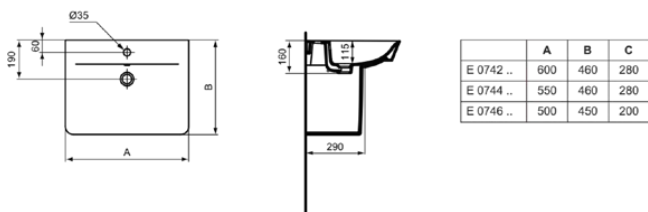

CONNECT AIR

E030101

CONNECT AIR | Wastafel 500x450x160 mm in glanzend wit afwerking, 1 met kraangat, met overloop

Afbeelding & technische tekening

Algemene informatie

Productcategorie:	Wastafels
Producttype:	Wastafel
Merk:	Ideal Standard
Collectie:	CONNECT AIR
Ontwerper:	Studio Levien
Colour:	01 - Glanzend Wit
Afwerking van het oppervlak:	glanzend
Hoogte (mm):	160
Breedte (mm):	500
Lengte / sprong (mm):	450
Nettogewicht (kg):	12.08
EAN-code:	5017830514459

Downloads

- [EPD](#)

Productnormen & certificeringen

Normen:	EN 14688
Prestatieverklaring classificatie (DoP):	CL 25

Product specificaties

Kleurcode:	01
Kleuromschrijving:	glanzend wit
Model voor mindervaliden:	Nee
Met kettingoog:	Nee
Materiaal:	Keramisch
Materiaalkwaliteit:	Fine Fireclay
Aantal kraangaten per gebruiksplaats:	1
Aantal gebruiksplaatsen:	1
Overloop zichtbaar:	Ja
PVD technologie:	Nee
Afzetplateau:	Achterkant
Afwerking van het oppervlak:	glanzend
Positie kraangat:	Midden
Type overloop:	Rond
Met rugwand:	Nee
Met afvoerplug:	Nee
Met overloop:	Ja
Met sifon:	Nee
Inclusief bevestigingsmateriaal:	Nee
Bevestigingswijze:	Wand
Aanbevolen zaagmal:	KK5430000