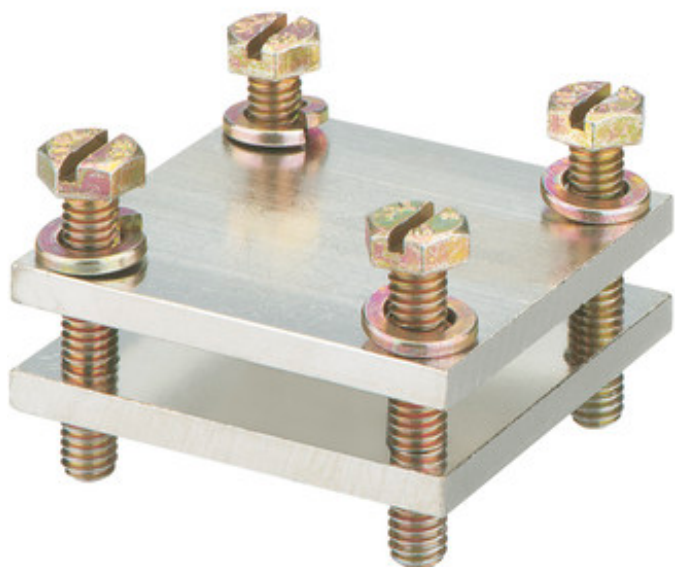

RAIL KLEM

SKL 333

SKL 333

rail klem

Artikelnummer: 07533301

Railklem, voor grote aderdoorsneden, voor railkoper 20 x 5 mm - 30 x 10 mm

aansluiting voor vlakke koperrail, Klemruimte 30 x 30 mm x 5 - 20 mm

Technische gegevens