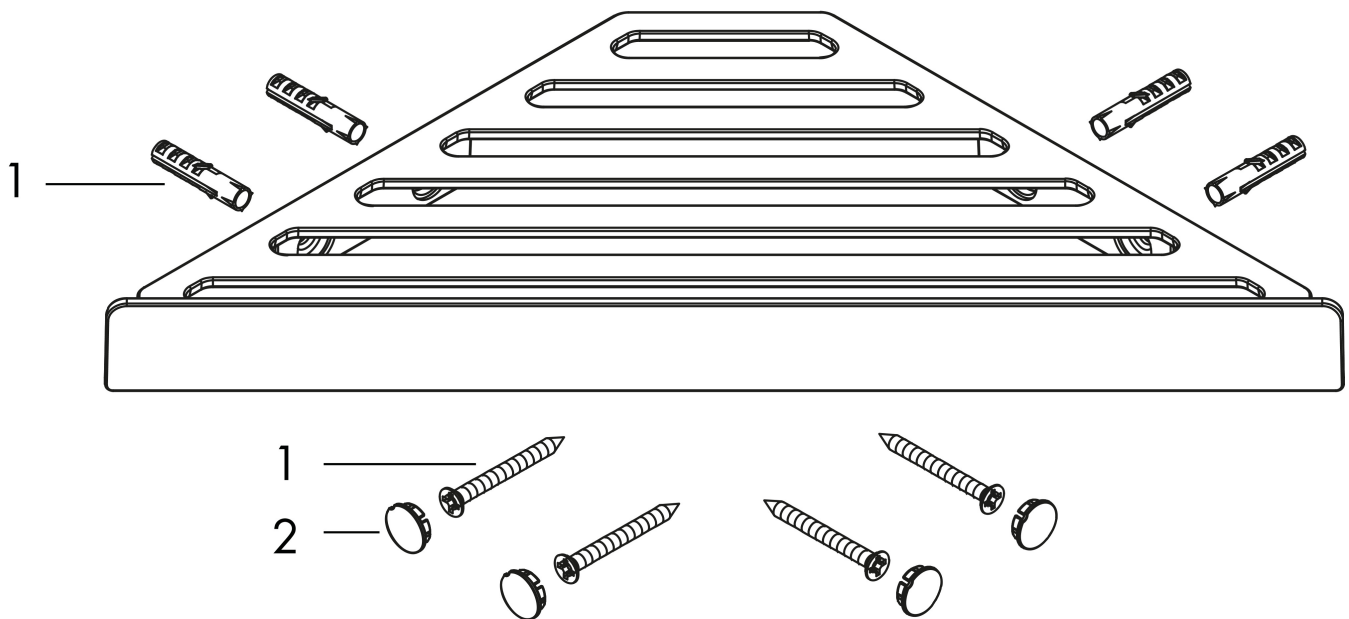

Merk hansgrohe
 Artikelnaam **AddStoris Q** zeepmandje
 Art.nr. 41741700
 Oppervlakte mat wit
 Netto prijs 100,53 EUR

reddot winner 2021

Product foto

Kenmerken

- wandmontage
- houder materiaal: metaal
- met bevestigingsmateriaal
- verborgen bevestiging
- boorafstand: 40 mm
- diameter boorgat: 6 mm
- kan tegelijkertijd als planchet gebruikt worden

Maat tekeningen

Technologie

Merk hansgrohe
Artikelnaam **AddStoris Q** zeepmandje
Art.nr. 41741700
Oppervlakte mat wit
Netto prijs 100,53 EUR

Explosietekening voor bouwjaar: >04/21

Merk hansgrohe
Artikelnaam **AddStoris Q** zeepmandje
Art.nr. 41741700
Oppervlakte mat wit
Netto prijs 100,53 EUR

Onderdelen voor bouwjaar: >04/21

Pos	Beschrijving	Art.nr.	Prijs
1	bevestigingsmateriaal	40915000	10,82
2	afdekkapset	94205700	16,22