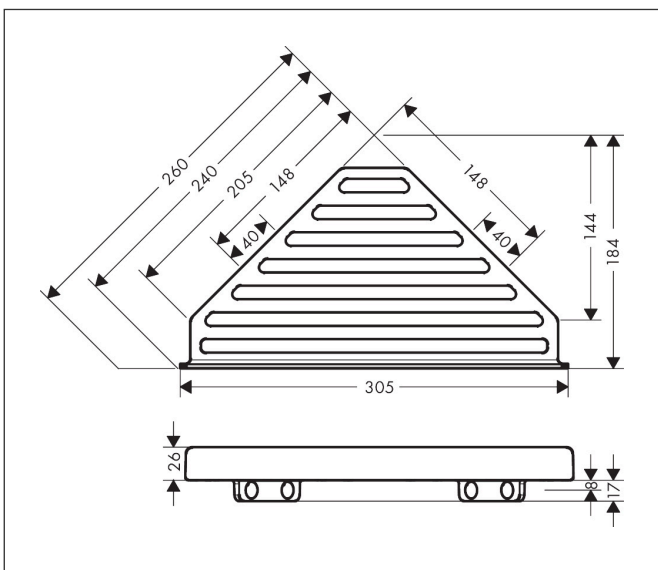

Merk hansgrohe
 Artikelnaam **AddStoris Q** zeepmandje
 Art.nr. 41741700
 Oppervlakte mat wit
 Netto prijs 100,53 EUR

reddot winner 2021

Product foto

Kenmerken

- wandmontage
- houder materiaal: metaal
- met bevestigingsmateriaal
- verborgen bevestiging
- boorafstand: 40 mm
- diameter boorgat: 6 mm
- kan tegelijkertijd als planchet gebruikt worden

Maat tekeningen

Technologie

Merk hansgrohe
Artikelnaam **AddStoris Q** zeepmandje
Art.nr. 41741700
Oppervlakte mat wit
Netto prijs 100,53 EUR

Explosietekening voor bouwjaar: >04/21

Merk hansgrohe
Artikelnaam **AddStoris Q** zeepmandje
Art.nr. 41741700
Oppervlakte mat wit
Netto prijs 100,53 EUR

Onderdelen voor bouwjaar: >04/21

Pos	Beschrijving	Art.nr.	Prijs
1	bevestigingsmateriaal	40915000	10,82
2	afdekkapset	94205700	16,22