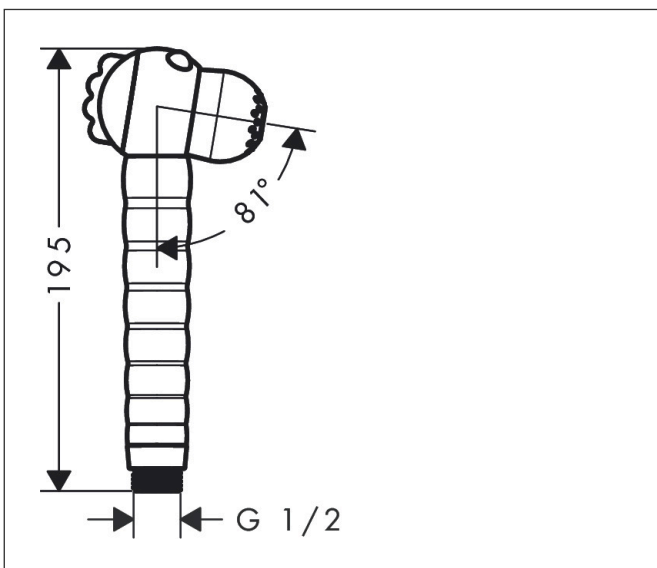

Merk hansgrohe  
 Artikelnaam **Jocolino** handdouche voor kinderen leeuw 2jet  
 Art.nr. 28760210  
 Netto prijs 59,92 EUR

## Kenmerken

- diameter douchekop 27 mm
- Rain, MonoRain
- wisselen van straalsoort door te draaien aan de douchekop
- doorstroomhoeveelheid Rain bij 3 bar: 11 l/min
- doorstroomhoeveelheid MonoRain (bij 3 bar): 9,1 l/min
- maximale doorstroomhoeveelheid bij 3 bar: 11 l/min
- functie van: 5 l/min
- ergonomische greep, ideaal voor kleine handen
- wiebelogjes geven een speelse uitstraling naar het kind
- eventuele kalkresten worden verwijderd bij het draaien aan de douchekop wanneer je van straalsoort wisselt
- met interne watervoering
- afspoelbare filterring

## Maat tekeningen