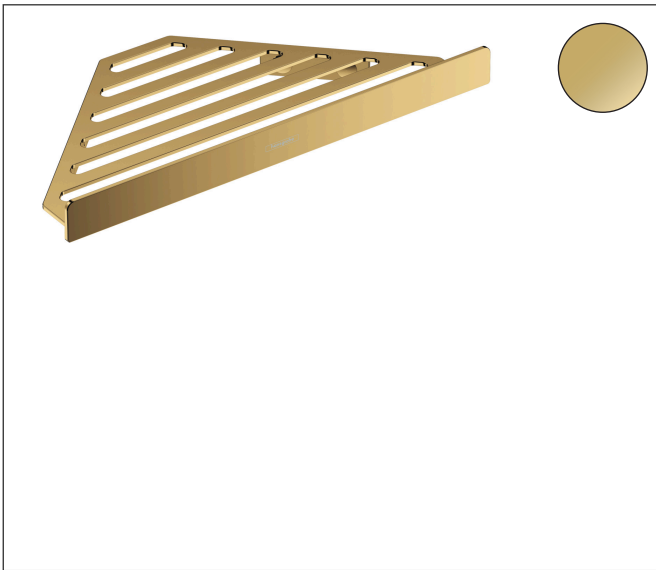

Merk hansgrohe
 Artikelnaam **AddStoris Q** zeepmandje
 Art.nr. 41741990
 Oppervlakte Polished Gold Optic
 Netto prijs 111,84 EUR

reddot winner 2021

DESIGN
AWARD
2021

Product foto

Kenmerken

- wandmontage
- houder materiaal: metaal
- met bevestigingsmateriaal
- verborgen bevestiging
- boorafstand: 40 mm
- diameter boorgat: 6 mm
- kan tegelijkertijd als planchet gebruikt worden

Maat tekeningen

Technologie

Merk hansgrohe
Artikelnaam **AddStoris Q** zeepmandje
Art.nr. 41741990
Oppervlakte Polished Gold Optic
Netto prijs 111,84 EUR

Explosietekening voor bouwjaar: >04/21

Merk hansgrohe
 Artikelnaam **AddStoris Q** zeepmandje
 Art.nr. 41741990
 Oppervlakte Polished Gold Optic
 Netto prijs 111,84 EUR

Onderdelen voor bouwjaar: >04/21

Pos	Beschrijving	Art.nr.	Prijs
1	bevestigingsmateriaal	40915000	10,82
2	afdekkapset	94205990	16,22