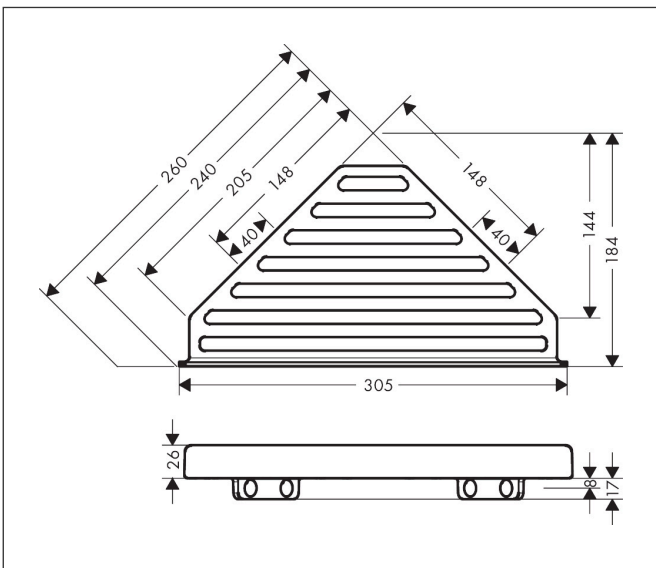

Merk hansgrohe
 Artikelnaam **AddStoris Q** zeepmandje
 Art.nr. 41741990
 Oppervlakte Polished Gold Optic
 Netto prijs 111,84 EUR

reddot winner 2021

DESIGN
AWARD
2021

Product foto

Kenmerken

- wandmontage
- houder materiaal: metaal
- met bevestigingsmateriaal
- verborgen bevestiging
- boorafstand: 40 mm
- diameter boorgat: 6 mm
- kan tegelijkertijd als planchet gebruikt worden

Maat tekeningen

Technologie

Merk hansgrohe
Artikelnaam **AddStoris Q** zeepmandje
Art.nr. 41741990
Oppervlakte Polished Gold Optic
Netto prijs 111,84 EUR

Explosietekening voor bouwjaar: >04/21

Merk hansgrohe
 Artikelnaam **AddStoris Q** zeepmandje
 Art.nr. 41741990
 Oppervlakte Polished Gold Optic
 Netto prijs 111,84 EUR

Onderdelen voor bouwjaar: >04/21

Pos	Beschrijving	Art.nr.	Prijs
1	bevestigingsmateriaal	40915000	10,82
2	afdekkapset	94205990	16,22