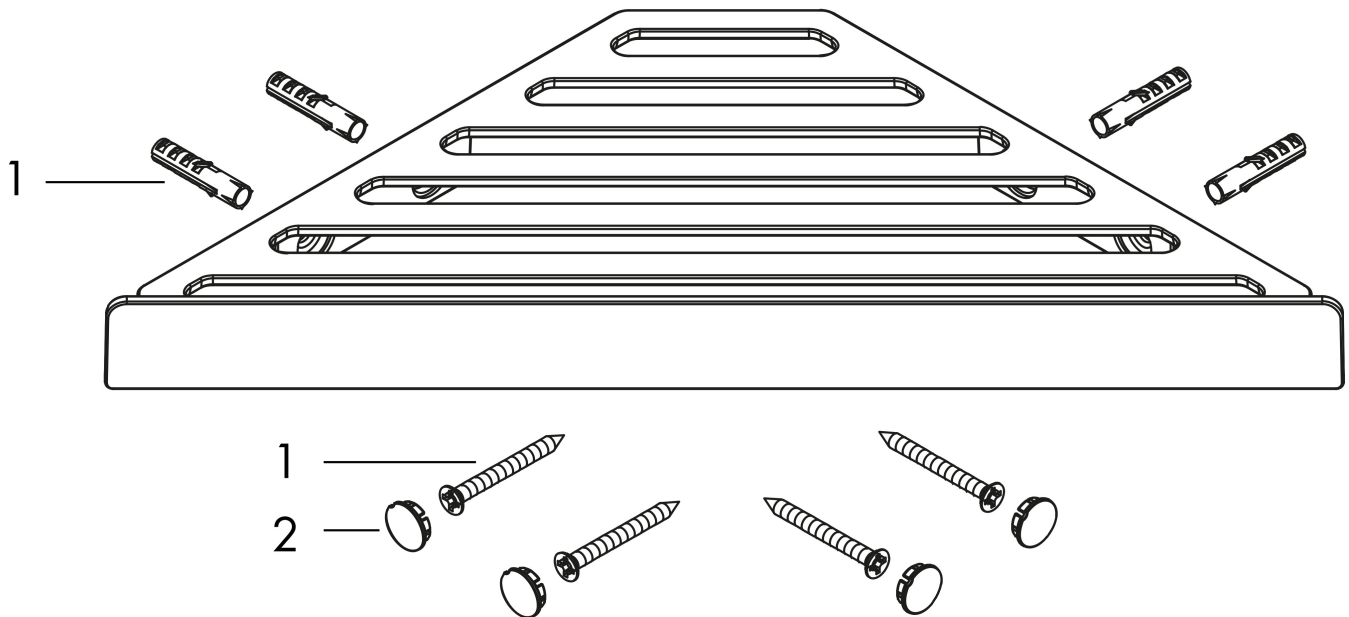

Merk hansgrohe
 Artikelnaam **AddStoris Q** zeepmandje
 Art.nr. 41741990
 Oppervlakte Polished Gold Optic
 Netto prijs 111,84 EUR

reddot winner 2021

DESIGN
AWARD
2021

Product foto

Kenmerken

- wandmontage
- houder materiaal: metaal
- met bevestigingsmateriaal
- verborgen bevestiging
- boorafstand: 40 mm
- diameter boorgat: 6 mm
- kan tegelijkertijd als planchet gebruikt worden

Maat tekeningen

Technologie

Merk hansgrohe
Artikelnaam **AddStoris Q** zeepmandje
Art.nr. 41741990
Oppervlakte Polished Gold Optic
Netto prijs 111,84 EUR

Explosietekening voor bouwjaar: >04/21

Merk hansgrohe
 Artikelnaam **AddStoris Q** zeepmandje
 Art.nr. 41741990
 Oppervlakte Polished Gold Optic
 Netto prijs 111,84 EUR

Onderdelen voor bouwjaar: >04/21

Pos	Beschrijving	Art.nr.	Prijs
1	bevestigingsmateriaal	40915000	10,82
2	afdekkapset	94205990	16,22