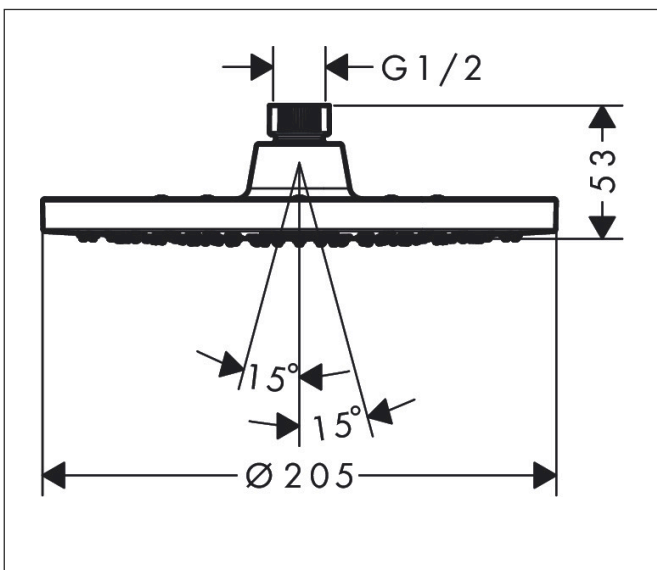

Merk	hansgrohe
Artikelnaam	Vernis Blend hoofddouche 200 1jet EcoSmart+
Art.nr.	26093000
Oppervlakte	chrom
Netto prijs	119,78 EUR

Product foto

Maat tekeningen

Kenmerken

- diameter straalplaat 205 mm
- Rain
- functie van: 3,5 l/min
- maximale doorstroomhoeveelheid bij 3 bar: 5,4 l/min
- hoek hoofddouche verstelbaar
- afdekplaat van kunststof
- plafonddouche afneembaar voor reiniging
- EU taxonomie: max 6l/min - draagt substantieel bij aan duurzaamheid