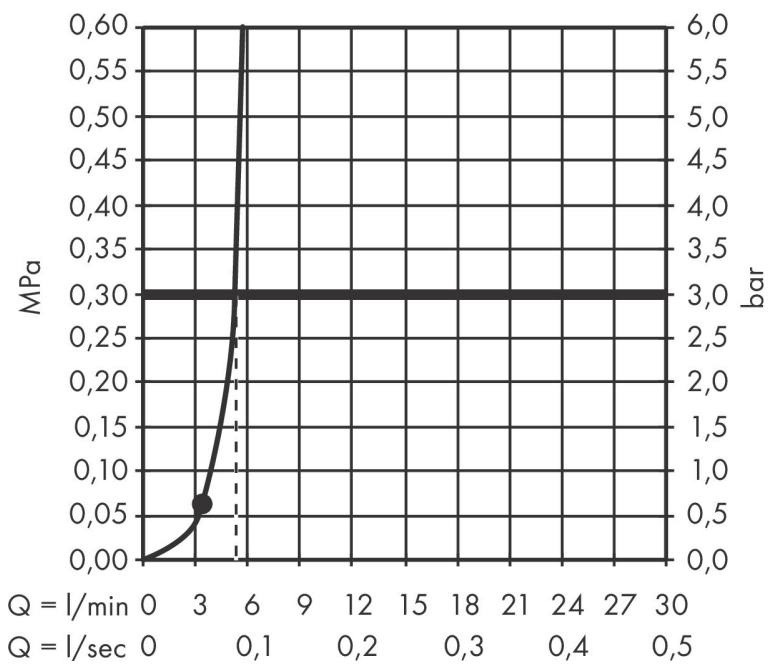

Merk hansgrohe
Artikelnaam **Vernis Blend** hoofddouche 200 1jet EcoSmart+
Art.nr. 26093000
Oppervlakte chroom
Netto prijs 119,78 EUR

Stroomschema

De verbruikswaarden werden in overeenstemming met de praktijk met de bijbehorende armaturen (thermostaat/mengkraan/inbouwventiel) gemeten.