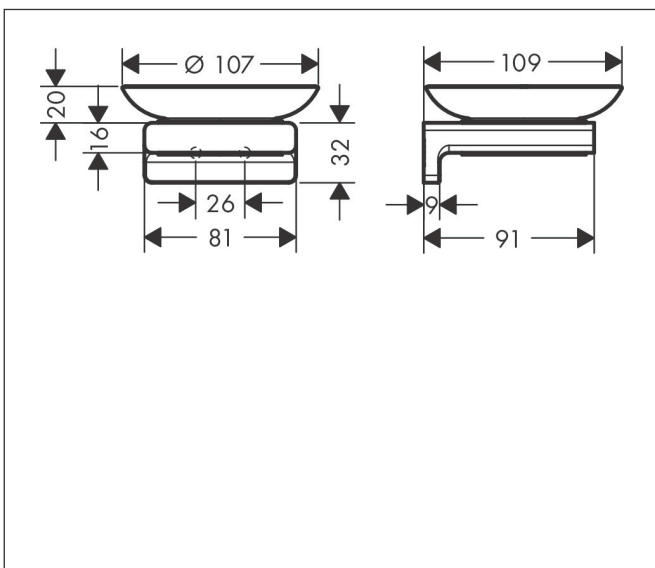

Merk hansgrohe
 Artikelnaam **AddStoris Q** zeepschaal
 Art.nr. 41746000
 Oppervlakte chroom
 Netto prijs 39,67 EUR

reddot winner 2021

Product foto

Kenmerken

- wandmontage
- materiaal inkeping: mat glas
- houder materiaal: metaal
- met bevestigingsmateriaal
- verborgen bevestiging
- boorafstand: 26 mm
- diameter boorgat: 6 mm

Maat tekeningen

Technologie

Merk hansgrohe
Artikelnaam **AddStoris Q** zeepschaal
Art.nr. 41746000
Oppervlakte chroom
Netto prijs 39,67 EUR

Explosietekening voor bouwjaar: >04/21

Merk hansgrohe
 Artikelnaam **AddStoris Q** zeepschaal
 Art.nr. 41746000
 Oppervlakte chroom
 Netto prijs 39,67 EUR

Onderdelen voor bouwjaar: >04/21

Pos	Beschrijving	Art.nr.	Prijs
1	wandhouder	94165000	8,01
2	bevestigingsmateriaal	40915000	10,82
3	zeepschaal	94170000	17,26
4	kunststof ring	94169000	3,12