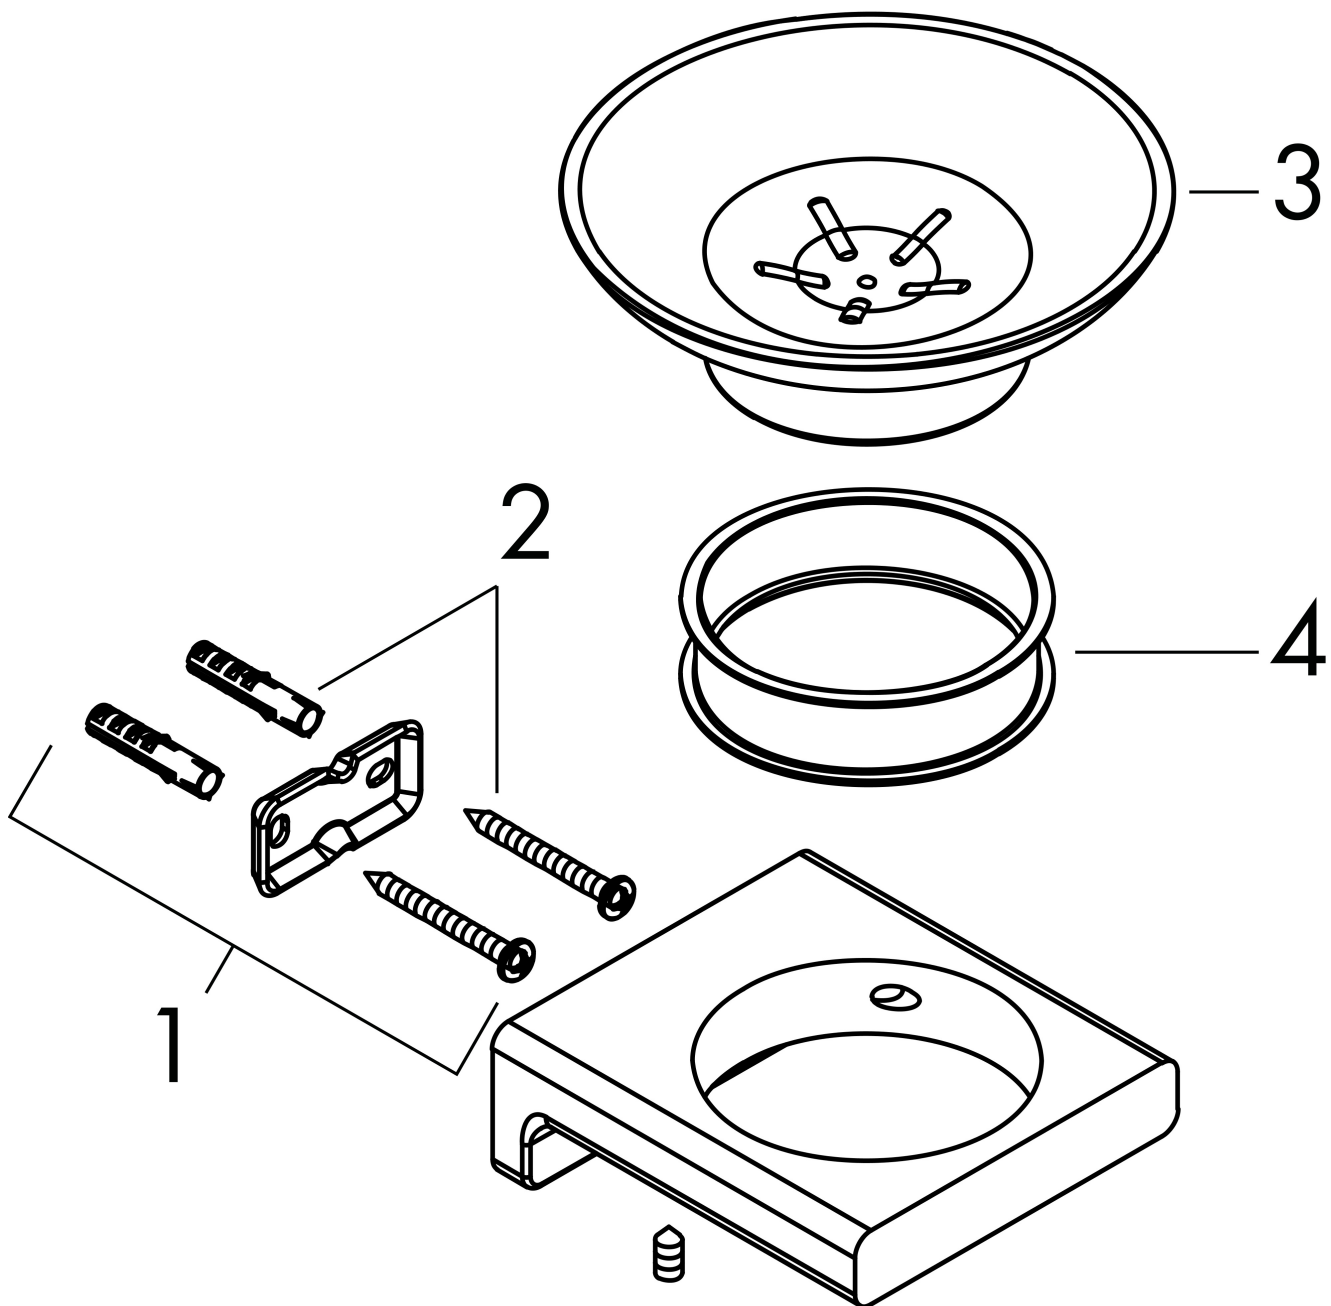

Merk hansgrohe
 Artikelnaam **AddStoris Q** zeepschaal
 Art.nr. 41746000
 Oppervlakte chroom
 Netto prijs 39,67 EUR

reddot winner 2021

Product foto

Kenmerken

- wandmontage
- materiaal inkeping: mat glas
- houder materiaal: metaal
- met bevestigingsmateriaal
- verborgen bevestiging
- boorafstand: 26 mm
- diameter boorgat: 6 mm

Maat tekeningen

Technologie

Merk hansgrohe
Artikelnaam **AddStoris Q** zeepschaal
Art.nr. 41746000
Oppervlakte chroom
Netto prijs 39,67 EUR

Explosietekening voor bouwjaar: >04/21

Merk hansgrohe
 Artikelnaam **AddStoris Q** zeepschaal
 Art.nr. 41746000
 Oppervlakte chroom
 Netto prijs 39,67 EUR

Onderdelen voor bouwjaar: >04/21

Pos	Beschrijving	Art.nr.	Prijs
1	wandhouder	94165000	8,01
2	bevestigingsmateriaal	40915000	10,82
3	zeepschaal	94170000	17,26
4	kunststof ring	94169000	3,12