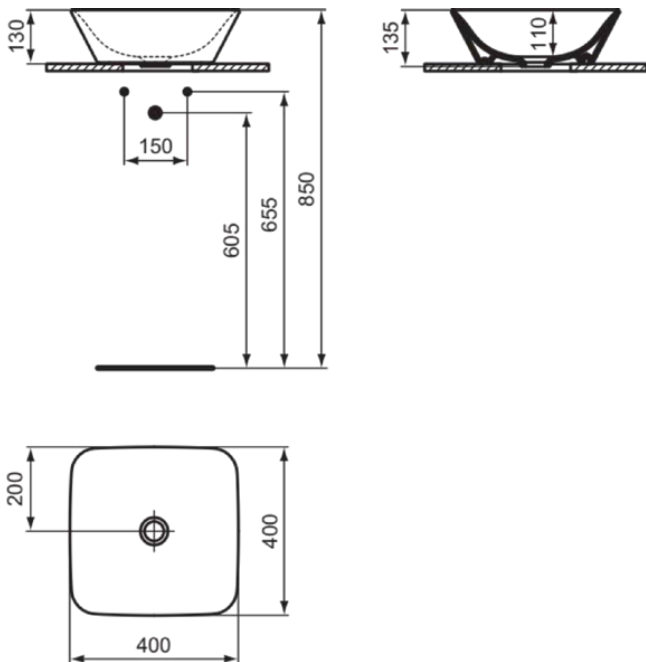

CONNECT AIR

E034701

CONNECT AIR | Opbouwwastafel 400x400x135 mm in glanzend wit afwerking, zonder kraangat, zonder overloop

Afbeelding & technische tekening

Algemene informatie

Productcategorie:	Wastafels
Producttype:	Opbouwwastafel
Merk:	Ideal Standard
Collectie:	CONNECT AIR
Ontwerper:	Studio Levien
Colour:	01 - Glanzend Wit
Afwerking van het oppervlak:	glanzend
Hoogte (mm):	135
Breedte (mm):	400
Lengte / sprong (mm):	400
Nettogewicht (kg):	7.80
EAN-code:	5017830506874

Downloads

- [• EPD](#)
- [• Installation Guide](#)

Productnormen & certificeringen

Normen:	EN 14688
Prestatieverklaring classificatie (DoP):	CL 00

Product specificaties

Kleurcode:	01
Kleuromschrijving:	glanzend wit
Geslepen achterkant:	Nee
Geslepen onderzijde:	Ja
Model voor mindervaliden:	Nee
Met kettingoog:	Nee
Materiaal:	Keramisch
Materiaalkwaliteit:	Fine Fireclay
Aantal kraangaten per gebruiksplaats:	0
Aantal gebruiksplaatsen:	1
Overloop zichtbaar:	Nee
PVD technologie:	Nee
Afzetplateau:	Geen
Afwerking van het oppervlak:	glanzend
Met rugwand:	Nee
Met afvoerplug:	Nee
Met overloop:	Nee
Met sifon:	Nee
Bevestigingswijze:	Op meubel