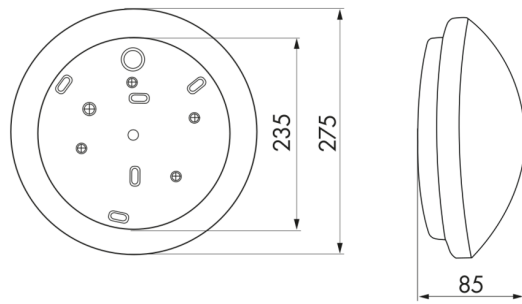

Accessoires

| Omschrijving | Kleur | Art.nr. |
|----------------------------|-------|---------|
| Afdichtingsring IP54 HF-L1 | - | 37849 |

Technische gegevens

| | |
|-----------------------------|----------------------------------|
| Spanning: | 230 V AC ±10% 50 / 60 Hz |
| Afmetingen: | Ø 275 x 85 mm |
| Lamp: | max. 23 W met fitting E 27 |
| Fotobiologische veiligheid: | RG 0 |
| Beschermingsgraad/-klasse: | IP40 / Klasse II |
| Omgevingstemperatuur: | -15 °C tot +30 °C |
| Behuizing: | Zijdemat glas |
| Kleur: | wit |

Productinformatie

Rond armatuur voor wand- of plafondmontage

Ideaal als aanvulling op de HF-L1

Levering zonder lamp

Toepassingsvoorbeelden:

gangen, hallen, trappenhuizen, opslagruimten, kelders, toiletten

| h (m) | Ø (m) | E (lx) |
|-------|-------|--------|
| 1.0 | 3.6 | 57 |
| 2.0 | 7.2 | 14 |
| 3.0 | 10.8 | 6 |
| 4.0 | 14.4 | 4 |
| 5.0 | 18.1 | 2 |

Accessoires

Afdichtingsring IP54 HF-L1

Art.nr.: 37849

Afmetingen: Ø 230 mm

Beschermingsgraad/-klasse: IP54

Kleur: -