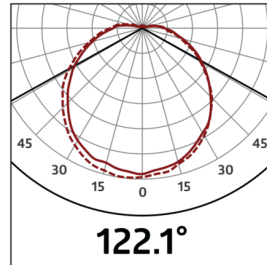

h (m)	Ø (m)	E (lx)
1.0	3.6	57
2.0	7.2	14
3.0	10.8	6
4.0	14.4	4
5.0	18.1	2