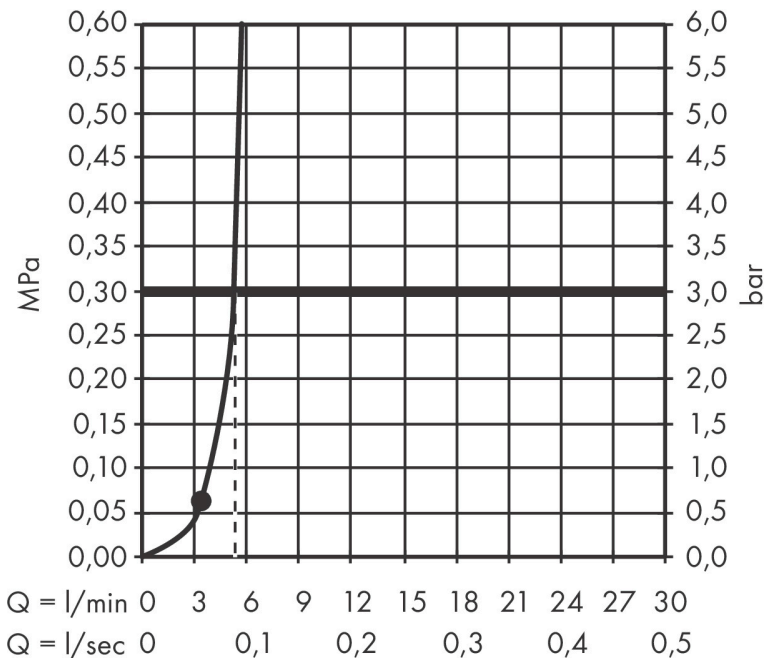

Merk hansgrohe
Artikelnaam **Vernis Shape** hoofddouche 230 1jet EcoSmart+
Art.nr. 26094000
Oppervlakte chroom
Netto prijs 119,78 EUR

Stroomschema

De verbruikswaarden werden in overeenstemming met de praktijk met de bijbehorende armaturen (thermostaat/mengkraan/inbouwventiel) gemeten.