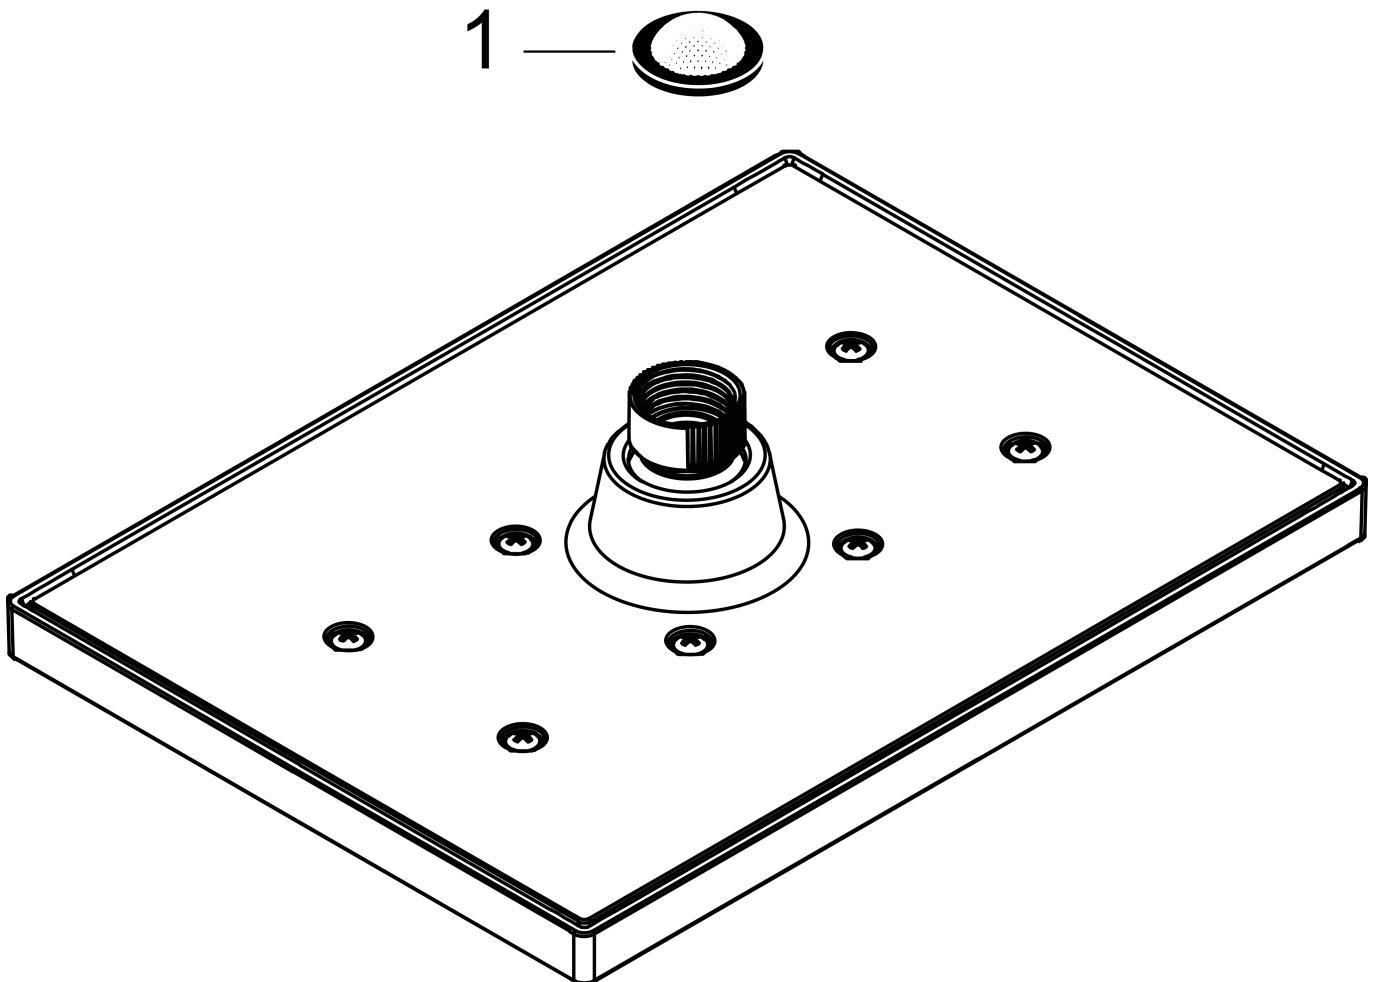

Merk	hansgrohe
Artikelnaam	Vernis Shape hoofddouche 230 1jet EcoSmart+
Art.nr.	26094000
Oppervlakte	chrom
Netto prijs	119,78 EUR

Explosietekening voor bouwjaar: >04/21