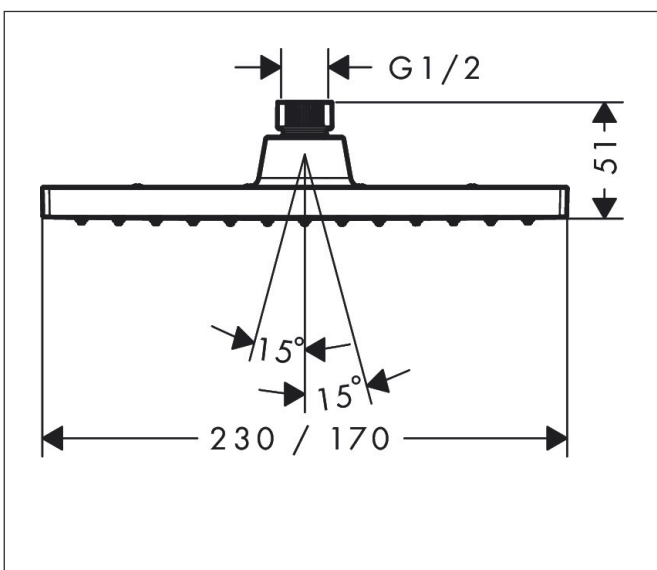

Maat tekeningen

Technologie

Straalsoorten

Certificaat