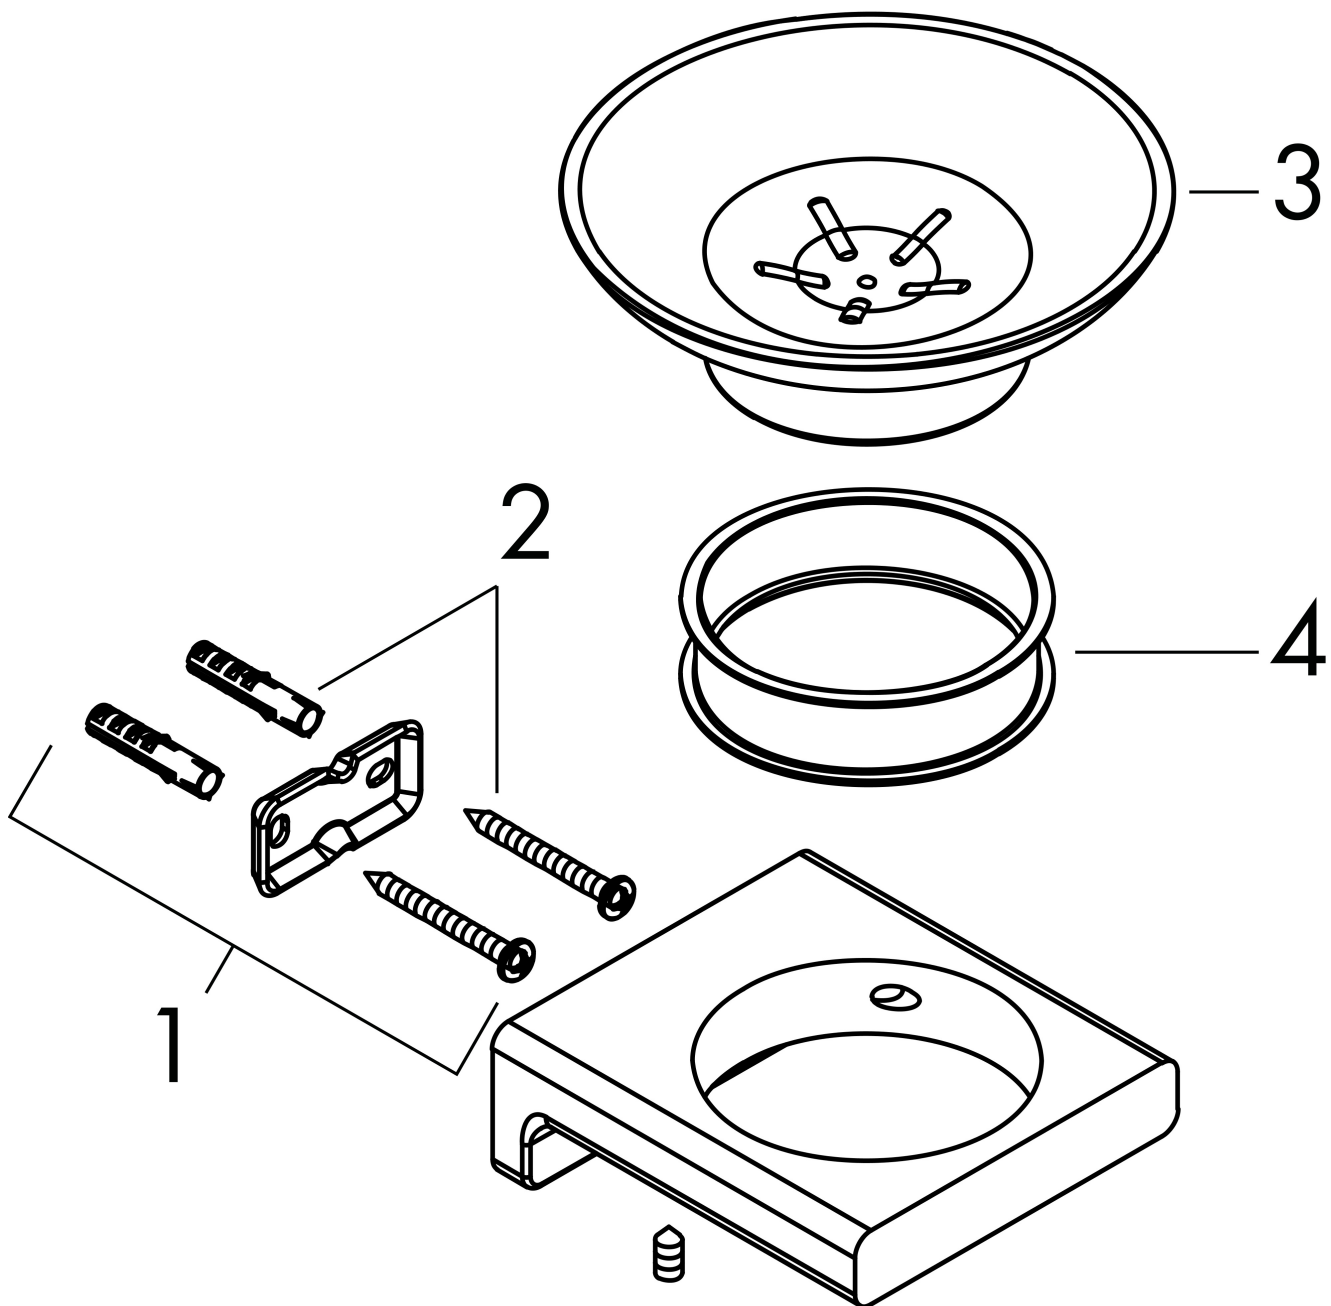

Merk hansgrohe
 Artikelnaam **AddStoris Q** zeepschaal
 Art.nr. 41746140
 Oppervlakte Brushed Bronze
 Netto prijs 62,10 EUR

reddot winner 2021

Product foto

Kenmerken

- wandmontage
- materiaal inkeping: mat glas
- houder materiaal: metaal
- met bevestigingsmateriaal
- verborgen bevestiging
- boorafstand: 26 mm
- diameter boorgat: 6 mm

Maat tekeningen

Technologie

Merk hansgrohe
Artikelnaam **AddStoris Q** zeepschaal
Art.nr. 41746140
Oppervlakte Brushed Bronze
Netto prijs 62,10 EUR

Explosietekening voor bouwjaar: >04/21

Merk hansgrohe
 Artikelnaam **AddStoris Q** zeepschaal
 Art.nr. 41746140
 Oppervlakte Brushed Bronze
 Netto prijs 62,10 EUR

Onderdelen voor bouwjaar: >04/21

Pos	Beschrijving	Art.nr.	Prijs
1	wandhouder	94165000	8,01
2	bevestigingsmateriaal	40915000	10,82
3	zeepschaal	94170000	17,26
4	kunststof ring	94169000	3,12