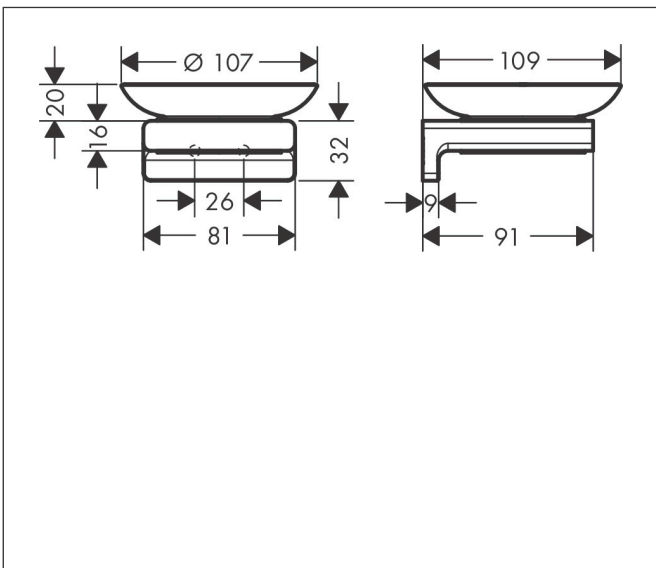

Merk hansgrohe
 Artikelnaam **AddStoris Q** zeepschaal
 Art.nr. 41746140
 Oppervlakte Brushed Bronze
 Netto prijs 62,10 EUR

reddot winner 2021

Product foto

Kenmerken

- wandmontage
- materiaal inkeping: mat glas
- houder materiaal: metaal
- met bevestigingsmateriaal
- verborgen bevestiging
- boorafstand: 26 mm
- diameter boorgat: 6 mm

Maat tekeningen

Technologie

Merk hansgrohe
Artikelnaam **AddStoris Q** zeepschaal
Art.nr. 41746140
Oppervlakte Brushed Bronze
Netto prijs 62,10 EUR

Explosietekening voor bouwjaar: >04/21

Merk hansgrohe
 Artikelnaam **AddStoris Q** zeepschaal
 Art.nr. 41746140
 Oppervlakte Brushed Bronze
 Netto prijs 62,10 EUR

Onderdelen voor bouwjaar: >04/21

Pos	Beschrijving	Art.nr.	Prijs
1	wandhouder	94165000	8,01
2	bevestigingsmateriaal	40915000	10,82
3	zeepschaal	94170000	17,26
4	kunststof ring	94169000	3,12