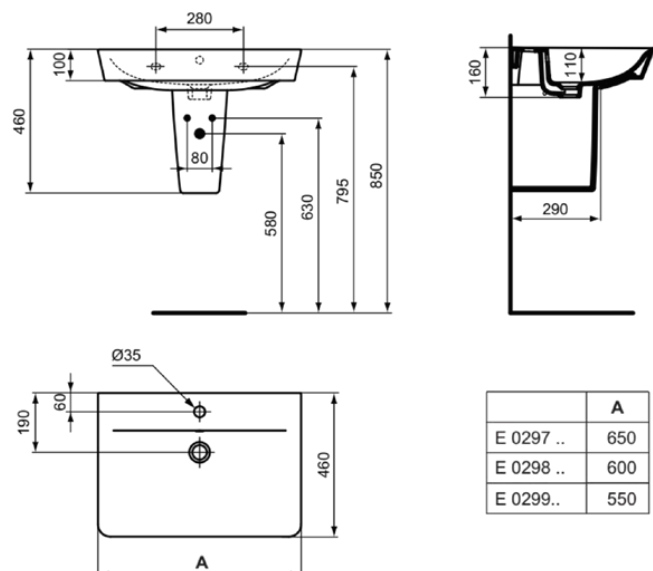

CONNECT AIR

E0297MA

CONNECT AIR | Wastafel 650x460x160 mm in wit afwerking, 1 met kraangat, met overloop | IdealPlus

Afbeelding & technische tekening

	A
E 0297 ..	650
E 0298 ..	600
E 0299..	550

Algemene informatie

Productcategorie:	Wastafels
Producttype:	Wastafel
Merk:	Ideal Standard
Collectie:	CONNECT AIR
Ontwerper:	Studio Levien
Colour:	MA - Wit
Afwerking van het oppervlak:	glanzend
Hoogte (mm):	160
Breedte (mm):	650
Lengte / sprong (mm):	460
Nettogewicht (kg):	16.10
EAN-code:	5017830518396

CONNECT AIR

E0297MA

CONNECT AIR | Wastafel 650x460x160 mm in wit afwerking, 1 met kraangat, met overloop | IdealPlus

Product specificaties

Met overloop:	Ja
Met sifon:	Nee
Inclusief bevestigingsmateriaal:	Nee
Bevestigingswijze:	Wand
Aanbevolen zaagmal:	KK5400000